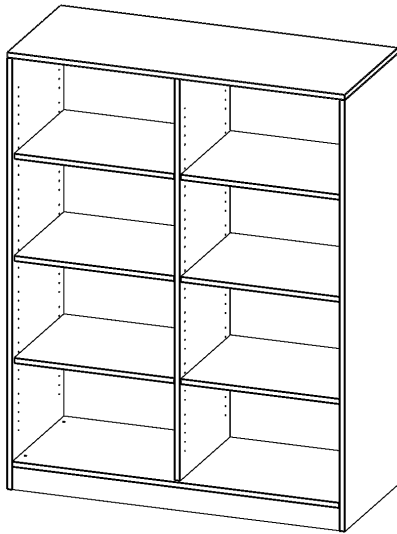

R12044RM

PRODUKTDATENBLATT
WWW.CONEN-PRODUKTE.DE

REGAL, 4 ORDNERHÖHEN - SERIE EVO 180

MIT SOCKEL, B/H/T: 120X154X40 CM, MIT MITTELWAND

PRODUKTBESCHREIBUNG

Die evo180 Regale und Schränke in verschiedenen Höhen und Breiten sind ein Kernstück unseres evo180 Schrankwandprogrammes. Die Rückwand ist als Sichtrückwand ausgeführt, dementsprechend eignen sich alle evo180 Einzelregale oder Regalwände auch als Raumteiler. Der Sockel hat eine Höhe von 81 mm und ist an der Unterseite mit bodenschonenden Kunststoffgleitern ausgestattet.

Alle Regale werden aus melaminharzbeschichteter E1-Feinspanplatte gefertigt, die FSC zertifiziert und formaldehydfrei sind. Als Kanten verwenden wir besonders robuste 2 mm starke ABS Kanten, die unter hoher Temperatur fest verleimt werden. Bitte wählen Sie Ihr Wunschdekor aus unserer Dekorpalette aus. Die Einlegeböden sind im Raster von 32 mm verstellbar. Unsere hochwertigen Bodenträger verfügen über einen "Ausziehstop", so wird verhindert, dass Böden mit Inhalt darauf aus dem Regal oder Schrank rutschen können.

Konfigurieren Sie Ihr Wunsch Regal indem Sie bei den angebotenen Varianten Ihre Auswahl treffen.

EIGENSCHAFTEN

- Freistehendes Regal, 4 Ordnerhöhen
- mit Mittelwand
- Sichtrückwand
- Höhe 154 cm für Standard Ordner
- mit Sockel

Zubehör

Freistehend

Artikelnummer	R12044RM	
Breite / Höhe / Tiefe	1200 mm / 1540 mm / 400 mm	47.2" / 60.6" / 15.7"
Gewicht	65 kg	143.3 lbs
Ordnerhöhen	4	
Einlegeböden	6	
Fächer	8	
Montageart	Freistehend	
Einsatzbereich	Grundschule, Weiterführende Schule, Büro und Objekt, Konferenzraum	
Material	Melaminplatte	
Produktlinie	evo180	
Bauart	Mittelwand, Untermodul	