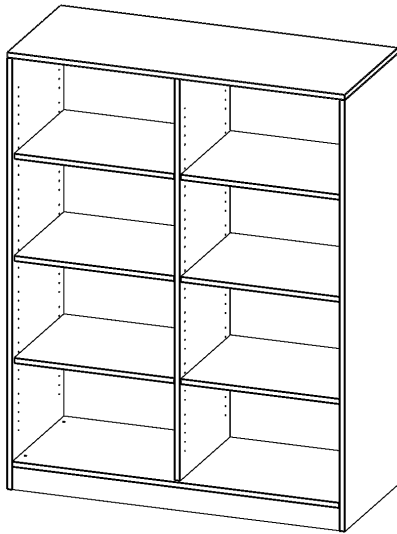

## REGAL, 4 ORDNERHÖHEN - SERIE EVO 180

MIT SOCKEL, B/H/T: 120X154X50 CM, MIT MITTELWAND

### PRODUKTBESCHREIBUNG

Die evo180 Regale und Schränke in verschiedenen Höhen und Breiten sind ein Kernstück unseres evo180 Schrankwandprogrammes. Die Rückwand ist als Sichtrückwand ausgeführt, dementsprechend eignen sich alle evo180 Einzelregale oder Regalwände auch als Raumteiler. Der Sockel hat eine Höhe von 81 mm und ist an der Unterseite mit bodenschonenden Kunststoffgleitern ausgestattet.

### EIGENSCHAFTEN

- Freistehendes Regal, 4 Ordnerhöhen
- mit Mittelwand
- Sichtrückwand
- Höhe 154 cm für Standard Ordner
- mit Sockel

### Zubehör

Freistehend

Artikelnummer	R12054RM	
Breite / Höhe / Tiefe	1200 mm / 1540 mm / 500 mm	47.2" / 60.6" / 19.7"
Ordnerhöhen	4	
Einlegeböden	6	
Fächer	8	
Montageart	Freistehend	
Einsatzbereich	Grundschule, Weiterführende Schule, Büro und Objekt, Konferenzraum	
Material	Melaminplatte	
Produktlinie	evo180	
Bauart	Mittelwand, Untermodul	