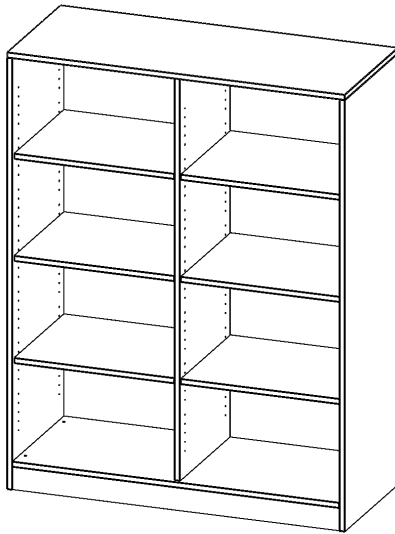

R12064RM

PRODUKTDATENBLATT
WWW.CONEN-PRODUKTE.DE

REGAL, 4 ORDNERHÖHEN - SERIE EVO 180

MIT SOCKEL, B/H/T: 120X154X60 CM, MIT MITTELWAND

PRODUKTBESCHREIBUNG

Die evo180 Regale und Schränke in verschiedenen Höhen und Breiten sind ein Kernstück unseres evo180 Schrankwandprogrammes. Die Rückwand ist als Sichtrückwand ausgeführt, dementsprechend eignen sich alle evo180 Einzelregale oder Regalwände auch als Raumteiler. Der Sockel hat eine Höhe von 81 mm und ist an der Unterseite mit bodenschonenden Kunststoffgleitern ausgestattet.

Alle Regale werden aus melaminharzbeschichteter E1-Feinspanplatte gefertigt, die FSC zertifiziert und formaldehydfrei sind. Als Kanten verwenden wir besonders robuste 2 mm starke ABS Kanten, die unter hoher Temperatur fest verleimt werden. Bitte wählen Sie Ihr Wunschdekor aus unserer Dekorpalette aus. Die Einlegeböden sind im Raster von 32 mm verstellbar. Unsere hochwertigen Bodenträger verfügen über einen "Ausziehstop", so wird verhindert, dass Böden mit Inhalt darauf aus dem Regal oder Schrank rutschen können.

Konfigurieren Sie Ihr Wunsch Regal indem Sie bei den angebotenen Varianten Ihre Auswahl treffen.

EIGENSCHAFTEN

- Freistehendes Regal, 4 Ordnerhöhen
- mit Mittelwand
- Sichtrückwand
- Höhe 154 cm für Standard Ordner
- mit Sockel

Zubehör

Freistehend

Artikelnummer	R12064RM	
Breite / Höhe / Tiefe	1200 mm / 1540 mm / 600 mm	47.2" / 60.6" / 23.6"
Ordnerhöhen	4	
Einlegeböden	6	
Fächer	8	
Montageart	Freistehend	
Einsatzbereich	Grundschule, Weiterführende Schule, Büro und Objekt, Konferenzraum	
Material	Melaminplatte	
Produktlinie	evo180	
Bauart	Mittelwand, Untermodul	