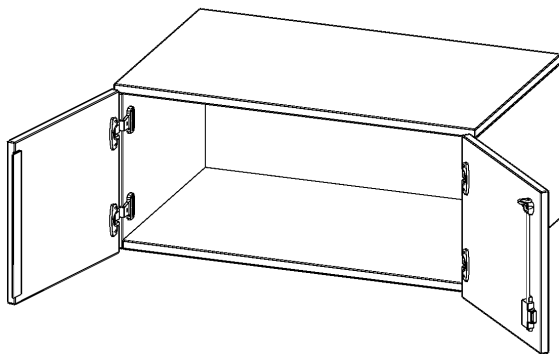

## AUFSATZSCHRANK, 1 ORDNERHÖHE - SERIE EVO180

B/H/T: 80X36X50 CM, 2 TÜREN, ABSCHLIESSBAR

### PRODUKTBESCHREIBUNG

Die evo180 Aufsatzschränke und -regale in verschiedenen Höhen und Breiten sind ein Kernstück unseres evo180 Schrankwandprogrammes. Sie bieten Ihnen die Möglichkeit, Ihre Raumhöhe immer optimal auszunutzen und im wahrsten Sinne des Wortes "noch einen drauf zu setzen". Die Aufsatzschränke werden als Ergänzung zu unseren Basis Schränken angeboten und bei Lieferung optional durch unser Team mit dem jeweiligen Unterschrank fest verschraubt. Die Rückwand ist als Sichtrückwand ausgeführt, dementsprechend eignen sich alle evo180 Einzelschränke oder Schrankwände auch als Raumteiler.

Alle Aufsatzschränke werden aus melaminharzbeschichteter E1-Feinspanplatte gefertigt, die FSC zertifiziert und formaldehydfrei sind. Als Kanten verwenden wir besonders robuste 2 mm starke ABS Kanten, die unter hoher Temperatur fest verleimt werden. Bitte wählen Sie Ihr Wunschdekor aus unserer Dekorpalette aus. Die Einlegeböden sind im Raster von 32 mm verstellbar. Unsere hochwertigen Bodenträger verfügen über einen "Ausziehstop", so wird verhindert, dass Böden mit Inhalt darauf aus dem Regal oder Schrank rutschen können. Die Türen lassen sich dank 270° öffnender Scharniere an den Korpus anlegen. Sie sind mit einem Schloss verschließbar. An den Türen befindet sich eine Staublippe.

### EIGENSCHAFTEN

- Aufsatzschrank, 1 Ordnerhöhe
- abschließbar
- Sichtrückwand
- Höhe 36 cm für Standard Ordner
- wird optional mit vorhandenem Unterschrank verschraubt