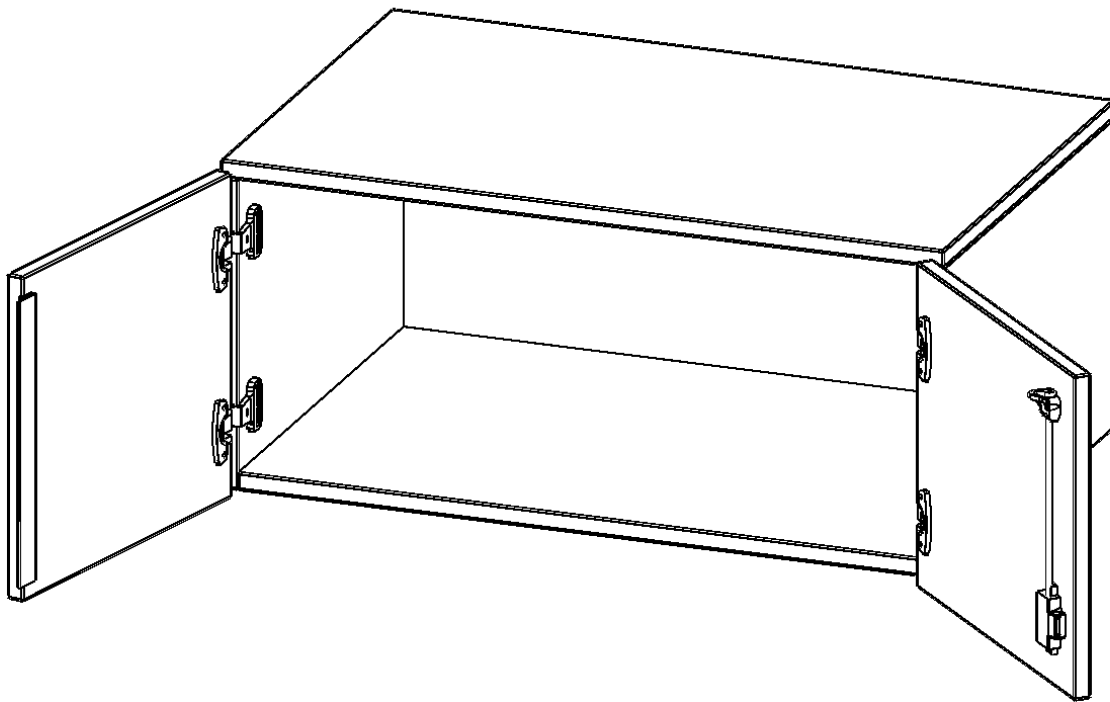

T8051AT

PRODUKTDATENBLATT
WWW.CONEN-PRODUKTE.DE

AUFSATZSCHRANK, 1 ORDNERHÖHE - SERIE EVO180

B/H/T: 80X36X50 CM, 2 TÜREN, ABSCHLIESSBAR

PRODUKTBESCHREIBUNG

Die evo180 Aufsatzschränke und -regale in verschiedenen Höhen und Breiten sind ein Kernstück unseres evo180 Schrankwandprogrammes. Sie bieten Ihnen die Möglichkeit, Ihre Raumhöhe immer optimal auszunutzen und im wahrsten Sinne des Wortes "noch einen drauf zu setzen". Die Aufsatzschränke werden als Ergänzung zu unseren Basis Schränken angeboten und bei Lieferung optional durch unser Team mit dem jeweiligen Unterschrank fest verschraubt. Die Rückwand ist als Sichtrückwand ausgeführt, dementsprechend eignen sich alle evo180 Einzelschränke oder Schrankwände auch als Raumteiler.

Alle Aufsatzschränke werden aus melaminharzbeschichteter E1-Feinspanplatte gefertigt, die FSC zertifiziert und formaldehydfrei sind. Als Kanten verwenden wir besonders robuste 2 mm starke ABS Kanten, die unter hoher Temperatur fest verleimt werden. Bitte wählen Sie Ihr Wunschdekor aus unserer Dekorpalette aus. Die Einlegeböden sind im Raster von 32 mm verstellbar. Unsere hochwertigen Bodenträger verfügen über einen "Ausziehstop", so wird verhindert, dass Böden mit Inhalt darauf aus dem Regal oder Schrank rutschen können. Die Türen lassen sich dank 270° öffnender Scharniere an den Korpus anlegen. Sie sind mit einem Schloss verschließbar. An den Türen befindet sich eine Staublippe.

EIGENSCHAFTEN

- Aufsatzschrank, 1 Ordnerhöhe
- abschließbar
- Sichtrückwand
- Höhe 36 cm für Standard Ordner
- wird optional mit vorhandenem Unterschrank verschraubt

Zubehör

Freistehend

Artikelnummer	T8051AT	
Breite / Höhe / Tiefe	800 mm / 360 mm / 500 mm	31.5" / 14.2" / 19.7"
Ordnerhöhen	1	
Fächer	1	
Montageart	Freistehend	
Einsatzbereich	Grundschule, Weiterführende Schule, Büro und Objekt, Konferenzraum	
Material	Melaminplatte	
Bauart	Abschließbar, Aufsatzmodul	
Sicherheitshinweise	Achtung Kippgefahr	
Produktlinie	evo180	