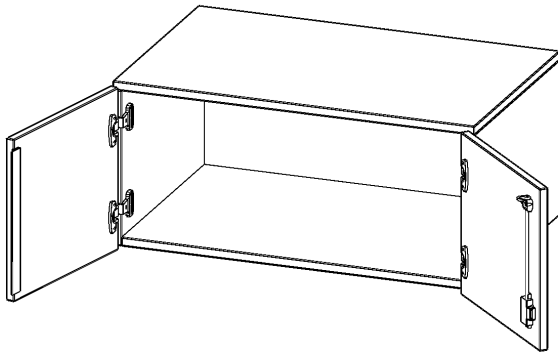

T8051AT

PRODUKTDATENBLATT
WWW.CONEN-PRODUKTE.DE

AUFSATZSCHRANK, 1 ORDNERHÖHE - SERIE EVO180

B/H/T: 80X36X50 CM, 2 TÜREN, ABSCHLIESSBAR

PRODUKTBESCHREIBUNG

Die evo180 Aufsatzschränke und -regale in verschiedenen Höhen und Breiten sind ein Kernstück unseres evo180 Schrankwandprogrammes. Sie bieten Ihnen die Möglichkeit, Ihre Raumhöhe immer optimal auszunutzen und im wahrsten Sinne des Wortes "noch einen drauf zu setzen". Die Aufsatzschränke werden als Ergänzung zu unseren Basis Schränken angeboten und bei Lieferung optional durch unser Team mit dem jeweiligen Unterschrank fest verschraubt. Die Rückwand ist als Sichtrückwand ausgeführt, dementsprechend eignen sich alle evo180 Einzelschränke oder Schrankwände auch als Raumteiler.

Alle Aufsatzschränke werden aus melaminharzbeschichteter E1-Feinspanplatte gefertigt, die FSC zertifiziert und formaldehydfrei sind. Als Kanten verwenden wir besonders robuste 2 mm starke ABS Kanten, die unter hoher Temperatur fest verleimt werden. Bitte wählen Sie Ihr Wunschdekor aus unserer Dekorpalette aus. Die Einlegeböden sind im Raster von 32 mm verstellbar. Unsere hochwertigen Bodenträger verfügen über einen "Ausziehstop", so wird verhindert, dass Böden mit Inhalt darauf aus dem Regal oder Schrank rutschen können. Die Türen lassen sich dank 270° öffnender Scharniere an den Korpus anlegen. Sie sind mit einem Schloss verschließbar. An den Türen befindet sich eine Staublippe.

EIGENSCHAFTEN

- Aufsatzschrank, 1 Ordnerhöhe
- abschließbar
- Sichtrückwand
- Höhe 36 cm für Standard Ordner
- wird optional mit vorhandenem Unterschrank verschraubt

Zubehör

Freistehend

Artikelnummer	T8051AT	
Breite / Höhe / Tiefe	800 mm / 360 mm / 500 mm	31.5" / 14.2" / 19.7"
Ordnerhöhen	1	
Fächer	1	
Montageart	Freistehend	
Einsatzbereich	Grundschule, Weiterführende Schule, Büro und Objekt, Konferenzraum	
Material	Melaminplatte	
Bauart	Abschließbar, Aufsatzmodul	
Sicherheitshinweise	Achtung Kippgefahr	
Produktlinie	evo180	