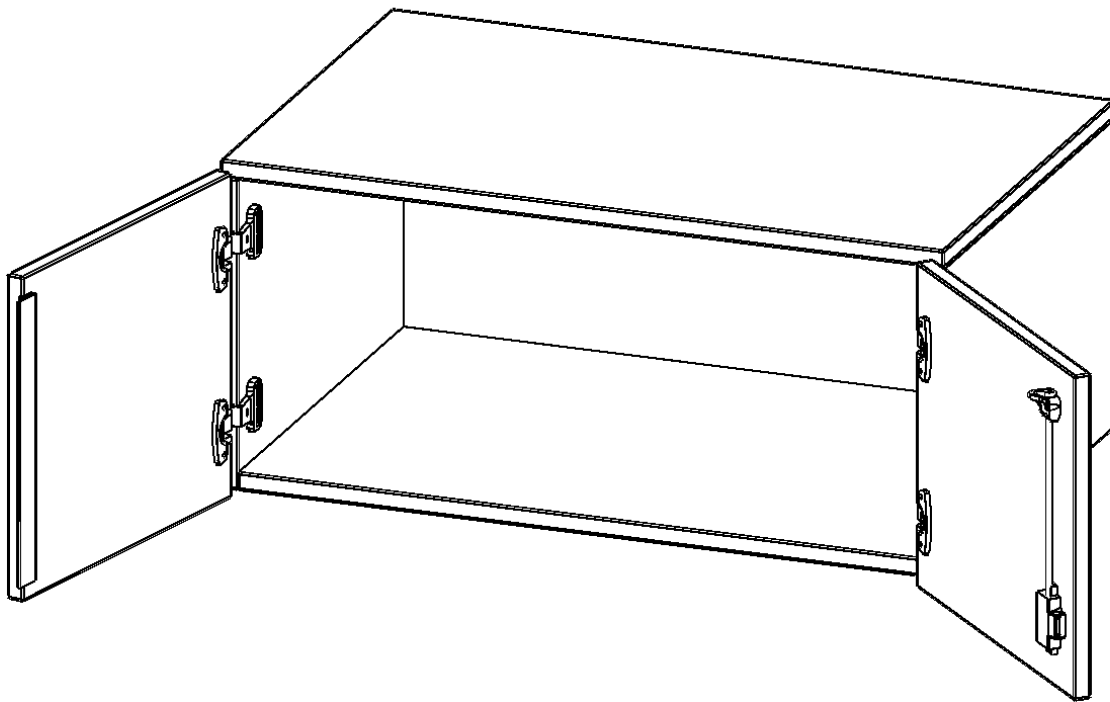

T8061AT

PRODUKTDATENBLATT
WWW.CONEN-PRODUKTE.DE

AUFSATZSCHRANK, 1 ORDNERHÖHE - SERIE EVO180

B/H/T: 80X36X60 CM, 2 TÜREN, ABSCHLIESSBAR

PRODUKTBESCHREIBUNG

Die evo180 Aufsatzschränke und -regale in verschiedenen Höhen und Breiten sind ein Kernstück unseres evo180 Schrankwandprogrammes. Sie bieten Ihnen die Möglichkeit, Ihre Raumhöhe immer optimal auszunutzen und im wahrsten Sinne des Wortes "noch einen drauf zu setzen". Die Aufsatzschränke werden als Ergänzung zu unseren Basis Schränken angeboten und bei Lieferung optional durch unser Team mit dem jeweiligen Unterschrank fest verschraubt. Die Rückwand ist als Sichtrückwand ausgeführt, dementsprechend eignen sich alle evo180 Einzelschränke oder Schrankwände auch als Raumteiler.

Alle Aufsatzschränke werden aus melaminharzbeschichteter E1-Feinspanplatte gefertigt, die FSC zertifiziert und formaldehydfrei sind. Als Kanten verwenden wir besonders robuste 2 mm starke ABS Kanten, die unter hoher Temperatur fest verleimt werden. Bitte wählen Sie Ihr Wunschdekor aus unserer Dekorpalette aus. Die Einlegeböden sind im Raster von 32 mm verstellbar. Unsere hochwertigen Bodenträger verfügen über einen "Ausziehstop", so wird verhindert, dass Böden mit Inhalt darauf aus dem Regal oder Schrank rutschen können. Die Türen lassen sich dank 270° öffnender Scharniere an den Korpus anlegen. Sie sind mit einem Schloss verschließbar. An den Türen befindet sich eine Staublippe.

EIGENSCHAFTEN

- Aufsatzschrank, 1 Ordnerhöhe
- abschließbar
- Sichtrückwand
- Höhe 36 cm für Standard Ordner
- wird optional mit vorhandenem Unterschrank verschraubt

Zubehör

Freistehend

Artikelnummer	T8061AT	
Breite / Höhe / Tiefe	800 mm / 360 mm / 600 mm	31.5" / 14.2" / 23.6"
Ordnerhöhen	1	
Fächer	1	
Montageart	Freistehend	
Einsatzbereich	Grundschule, Weiterführende Schule, Büro und Objekt, Konferenzraum	
Material	Melaminplatte	
Bauart	Abschließbar, Aufsatzmodul	
Sicherheitshinweise	Achtung Kippgefahr	
Produktlinie	evo180	