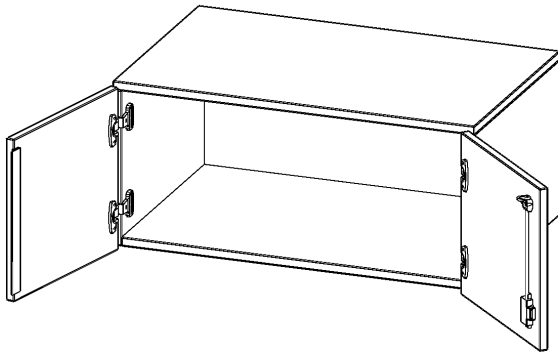

T8061AT

PRODUKTDATENBLATT
WWW.CONEN-PRODUKTE.DE

AUFSATZSCHRANK, 1 ORDNERHÖHE - SERIE EVO180

B/H/T: 80X36X60 CM, 2 TÜREN, ABSCHLIESSBAR

PRODUKTBESCHREIBUNG

Die evo180 Aufsatzschränke und -regale in verschiedenen Höhen und Breiten sind ein Kernstück unseres evo180 Schrankwandprogrammes. Sie bieten Ihnen die Möglichkeit, Ihre Raumhöhe immer optimal auszunutzen und im wahrsten Sinne des Wortes "noch einen drauf zu setzen". Die Aufsatzschränke werden als Ergänzung zu unseren Basis Schränken angeboten und bei Lieferung optional durch unser Team mit dem jeweiligen Unterschrank fest verschraubt. Die Rückwand ist als Sichtrückwand ausgeführt, dementsprechend eignen sich alle evo180 Einzelschränke oder Schrankwände auch als Raumteiler.

Alle Aufsatzschränke werden aus melaminharzbeschichteter E1-Feinspanplatte gefertigt, die FSC zertifiziert und formaldehydfrei sind. Als Kanten verwenden wir besonders robuste 2 mm starke ABS Kanten, die unter hoher Temperatur fest verleimt werden. Bitte wählen Sie Ihr Wunschdekor aus unserer Dekorpalette aus. Die Einlegeböden sind im Raster von 32 mm verstellbar. Unsere hochwertigen Bodenträger verfügen über einen "Ausziehstop", so wird verhindert, dass Böden mit Inhalt darauf aus dem Regal oder Schrank rutschen können. Die Türen lassen sich dank 270° öffnender Scharniere an den Korpus anlegen. Sie sind mit einem Schloss verschließbar. An den Türen befindet sich eine Staublippe.

EIGENSCHAFTEN

- Aufsatzschrank, 1 Ordnerhöhe
- abschließbar
- Sichtrückwand
- Höhe 36 cm für Standard Ordner
- wird optional mit vorhandenem Unterschrank verschraubt

Zubehör

Freistehend

Artikelnummer	T8061AT	
Breite / Höhe / Tiefe	800 mm / 360 mm / 600 mm	31.5" / 14.2" / 23.6"
Ordnerhöhen	1	
Fächer	1	
Montageart	Freistehend	
Einsatzbereich	Grundschule, Weiterführende Schule, Büro und Objekt, Konferenzraum	
Material	Melaminplatte	
Bauart	Abschließbar, Aufsatzmodul	
Sicherheitshinweise	Achtung Kippgefahr	
Produktlinie	evo180	