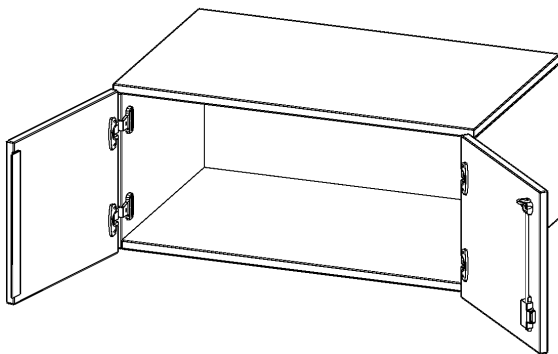

T8061AT

PRODUKTDATENBLATT
WWW.CONEN-PRODUKTE.DE

AUFSATZSCHRANK, 1 ORDNERHÖHE - SERIE EVO180

B/H/T: 80X36X60 CM, 2 TÜREN, ABSCHLIESSBAR

PRODUKTBESCHREIBUNG

Die evo180 Aufsatzschränke und -regale in verschiedenen Höhen und Breiten sind ein Kernstück unseres evo180 Schrankwandprogrammes. Sie bieten Ihnen die Möglichkeit, Ihre Raumhöhe immer optimal auszunutzen und im wahrsten Sinne des Wortes "noch einen drauf zu setzen". Die Aufsatzschränke werden als Ergänzung zu unseren Basis Schränken angeboten und bei Lieferung optional durch unser Team mit dem jeweiligen Unterschrank fest verschraubt. Die Rückwand ist als Sichtrückwand ausgeführt, dementsprechend eignen sich alle evo180 Einzelschränke oder Schrankwände auch als Raumteiler.

Alle Aufsatzschränke werden aus melaminharzbeschichteter E1-Feinspanplatte gefertigt, die FSC zertifiziert und formaldehydfrei sind. Als Kanten verwenden wir besonders robuste 2 mm starke ABS Kanten, die unter hoher Temperatur fest verleimt werden. Bitte wählen Sie Ihr Wunschdekor aus unserer Dekorpalette aus. Die Einlegeböden sind im Raster von 32 mm verstellbar. Unsere hochwertigen Bodenträger verfügen über einen "Ausziehstop", so wird verhindert, dass Böden mit Inhalt darauf aus dem Regal oder Schrank rutschen können. Die Türen lassen sich dank 270° öffnender Scharniere an den Korpus anlegen. Sie sind mit einem Schloss verschließbar. An den Türen befindet sich eine Staublippe.

EIGENSCHAFTEN

- Aufsatzschrank, 1 Ordnerhöhe
- abschließbar
- Sichtrückwand
- Höhe 36 cm für Standard Ordner
- wird optional mit vorhandenem Unterschrank verschraubt

Zubehör

Freistehend

Artikelnummer	T8061AT	
Breite / Höhe / Tiefe	800 mm / 360 mm / 600 mm	31.5" / 14.2" / 23.6"
Ordnerhöhen	1	
Fächer	1	
Montageart	Freistehend	
Einsatzbereich	Grundschule, Weiterführende Schule, Büro und Objekt, Konferenzraum	
Material	Melaminplatte	
Bauart	Abschließbar, Aufsatzmodul	
Sicherheitshinweise	Achtung Kippgefahr	
Produktlinie	evo180	