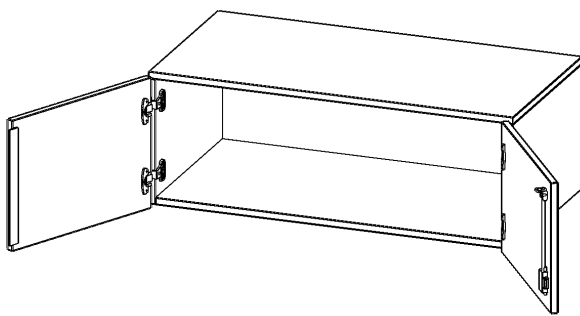

T10051AT

PRODUKTDATENBLATT
WWW.CONEN-PRODUKTE.DE

AUFSATZSCHRANK, 1 ORDNERHÖHE - SERIE EVO180

B/H/T: 100X36X50 CM, 2 TÜREN, ABSCHLIESSBAR

PRODUKTBESCHREIBUNG

Die evo180 Aufsatzschränke und -regale in verschiedenen Höhen und Breiten sind ein Kernstück unseres evo180 Schrankwandprogrammes. Sie bieten Ihnen die Möglichkeit, Ihre Raumhöhe immer optimal auszunutzen und im wahrsten Sinne des Wortes "noch einen drauf zu setzen". Die Aufsatzschränke werden als Ergänzung zu unseren Basis Schränken angeboten und bei Lieferung optional durch unser Team mit dem jeweiligen Unterschrank fest verschraubt. Die Rückwand ist als Sichtrückwand ausgeführt, dementsprechend eignen sich alle evo180 Einzelschränke oder Schrankwände auch als Raumteiler.

Alle Aufsatzschränke werden aus melaminharzbeschichteter E1-Feinspanplatte gefertigt, die FSC zertifiziert und formaldehydfrei sind. Als Kanten verwenden wir besonders robuste 2 mm starke ABS Kanten, die unter hoher Temperatur fest verleimt werden. Bitte wählen Sie Ihr Wunschdekor aus unserer Dekorpalette aus. Die Einlegeböden sind im Raster von 32 mm verstellbar. Unsere hochwertigen Bodenträger verfügen über einen "Ausziehstop", so wird verhindert, dass Böden mit Inhalt darauf aus dem Regal oder Schrank rutschen können. Die Türen lassen sich dank 270° öffnender Scharniere an den Korpus anlegen. Sie sind mit einem Schloss verschließbar. An den Türen befindet sich eine Staublippe.

EIGENSCHAFTEN

- Aufsatzschrank, 1 Ordnerhöhe
- abschließbar
- Sichtrückwand
- Höhe 36 cm für Standard Ordner
- wird optional mit vorhandenem Unterschrank verschraubt

Zubehör

Freistehend

Artikelnummer	T10051AT	
Breite / Höhe / Tiefe	1000 mm / 360 mm / 500 mm	39.4" / 14.2" / 19.7"
Ordnerhöhen	1	
Fächer	1	
Montageart	Freistehend	
Einsatzbereich	Grundschule, Weiterführende Schule, Büro und Objekt, Konferenzraum	
Material	Melaminplatte	
Bauart	Abschließbar, Aufsatzmodul	
Sicherheitshinweise	Achtung Kippgefahr	
Produktlinie	evo180	