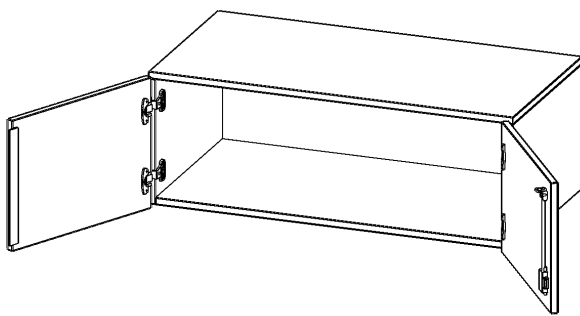

T10061AT

PRODUKTDATENBLATT
WWW.CONEN-PRODUKTE.DE

AUFSATZSCHRANK, 1 ORDNERHÖHE - SERIE EVO180

B/H/T: 100X36X60 CM, 2 TÜREN, ABSCHLIESSBAR

PRODUKTBESCHREIBUNG

Die evo180 Aufsatzschränke und -regale in verschiedenen Höhen und Breiten sind ein Kernstück unseres evo180 Schrankwandprogrammes. Sie bieten Ihnen die Möglichkeit, Ihre Raumhöhe immer optimal auszunutzen und im wahrsten Sinne des Wortes "noch einen drauf zu setzen". Die Aufsatzschränke werden als Ergänzung zu unseren Basis Schränken angeboten und bei Lieferung optional durch unser Team mit dem jeweiligen Unterschrank fest verschraubt. Die Rückwand ist als Sichtrückwand ausgeführt, dementsprechend eignen sich alle evo180 Einzelschränke oder Schrankwände auch als Raumteiler.

Alle Aufsatzschränke werden aus melaminharzbeschichteter E1-Feinspanplatte gefertigt, die FSC zertifiziert und formaldehydfrei sind. Als Kanten verwenden wir besonders robuste 2 mm starke ABS Kanten, die unter hoher Temperatur fest verleimt werden. Bitte wählen Sie Ihr Wunschdekor aus unserer Dekorpalette aus. Die Einlegeböden sind im Raster von 32 mm verstellbar. Unsere hochwertigen Bodenträger verfügen über einen "Ausziehstop", so wird verhindert, dass Böden mit Inhalt darauf aus dem Regal oder Schrank rutschen können. Die Türen lassen sich dank 270° öffnender Scharniere an den Korpus anlegen. Sie sind mit einem Schloss verschließbar. An den Türen befindet sich eine Staublippe.

EIGENSCHAFTEN

- Aufsatzschrank, 1 Ordnerhöhe
- abschließbar
- Sichtrückwand
- Höhe 36 cm für Standard Ordner
- wird optional mit vorhandenem Unterschrank verschraubt

Zubehör

Freistehend

Artikelnummer	T10061AT	
Breite / Höhe / Tiefe	1000 mm / 360 mm / 600 mm	39.4" / 14.2" / 23.6"
Ordnerhöhen	1	
Fächer	1	
Montageart	Freistehend	
Einsatzbereich	Grundschule, Weiterführende Schule, Büro und Objekt, Konferenzraum	
Material	Melaminplatte	
Bauart	Abschließbar, Aufsatzmodul	
Sicherheitshinweise	Achtung Kippgefahr	
Produktlinie	evo180	