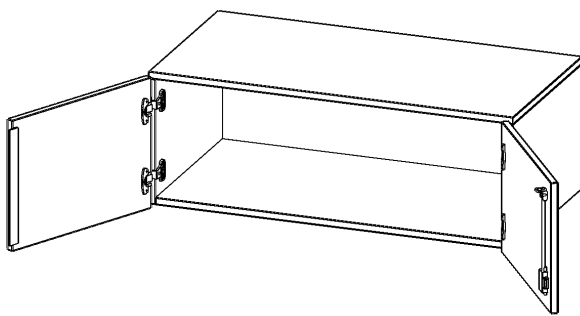

## AUFSATZSCHRANK, 1 ORDNERHÖHE - SERIE EVO180

B/H/T: 100X36X60 CM, 2 TÜREN, ABSCHLIESSBAR

### PRODUKTBESCHREIBUNG

Die evo180 Aufsatzschränke und -regale in verschiedenen Höhen und Breiten sind ein Kernstück unseres evo180 Schrankwandprogrammes. Sie bieten Ihnen die Möglichkeit, Ihre Raumhöhe immer optimal auszunutzen und im wahrsten Sinne des Wortes "noch einen drauf zu setzen". Die Aufsatzschränke werden als Ergänzung zu unseren Basis Schränken angeboten und bei Lieferung optional durch unser Team mit dem jeweiligen Unterschrank fest verschraubt. Die Rückwand ist als Sichtrückwand ausgeführt, dementsprechend eignen sich alle evo180 Einzelschränke oder Schrankwände auch als Raumteiler.

Alle Aufsatzschränke werden aus melaminharzbeschichteter E1-Feinspanplatte gefertigt, die FSC zertifiziert und formaldehydfrei sind. Als Kanten verwenden wir besonders robuste 2 mm starke ABS Kanten, die unter hoher Temperatur fest verleimt werden. Bitte wählen Sie Ihr Wunschdekor aus unserer Dekorpalette aus. Die Einlegeböden sind im Raster von 32 mm verstellbar. Unsere hochwertigen Bodenträger verfügen über einen "Ausziehstop", so wird verhindert, dass Böden mit Inhalt darauf aus dem Regal oder Schrank rutschen können. Die Türen lassen sich dank 270° öffnender Scharniere an den Korpus anlegen. Sie sind mit einem Schloss verschließbar. An den Türen befindet sich eine Staublippe.

### EIGENSCHAFTEN

- Aufsatzschrank, 1 Ordnerhöhe
- abschließbar
- Sichtrückwand
- Höhe 36 cm für Standard Ordner
- wird optional mit vorhandenem Unterschrank verschraubt