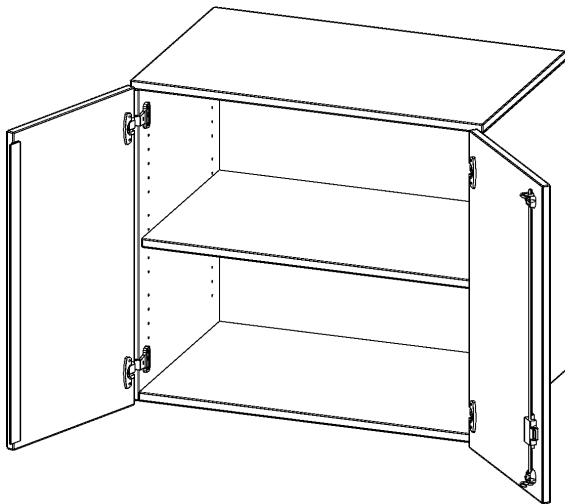

T8052AT

PRODUKTDATENBLATT
WWW.CONEN-PRODUKTE.DE

AUFSATZSCHRANK, 2 ORDNERHÖHEN - SERIE EVO180

B/H/T: 80X72X50 CM, 2 TÜREN, ABSCHLIESSBAR

PRODUKTBESCHREIBUNG

Die evo180 Aufsatzschränke und -regale in verschiedenen Höhen und Breiten sind ein Kernstück unseres evo180 Schrankwandprogrammes. Sie bieten Ihnen die Möglichkeit, Ihre Raumhöhe immer optimal auszunutzen und im wahrsten Sinne des Wortes "noch einen drauf zu setzen". Die Aufsatzschränke werden als Ergänzung zu unseren Basis Schränken angeboten und bei Lieferung optional durch unser Team mit dem jeweiligen Unterschrank fest verschraubt. Die Rückwand ist als Sichtrückwand ausgeführt, dementsprechend eignen sich alle evo180 Einzelschränke oder Schrankwände auch als Raumteiler.

Alle Aufsatzschränke werden aus melaminharzbeschichteter E1-Feinspanplatte gefertigt, die FSC zertifiziert und formaldehydfrei sind. Als Kanten verwenden wir besonders robuste 2 mm starke ABS Kanten, die unter hoher Temperatur fest verleimt werden. Bitte wählen Sie Ihr Wunschdekor aus unserer Dekorpalette aus. Die Einlegeböden sind im Raster von 32 mm verstellbar. Unsere hochwertigen Bodenträger verfügen über einen "Ausziehstop", so wird verhindert, dass Böden mit Inhalt darauf aus dem Regal oder Schrank rutschen können. Die Türen lassen sich dank 270° öffnender Scharniere an den Korpus anlegen. Sie sind mit einem Schloss verschließbar. An den Türen befindet sich eine Staublippe.

EIGENSCHAFTEN

- Aufsatzschrank, 2 Ordnerhöhen
- abschließbar, 1 Einlegeboden
- Sichtrückwand
- Höhe 72 cm für Standard Ordner
- wird mit Unterschrank verschraubt

Zubehör

Freistehend

A company of CONEN GROUP