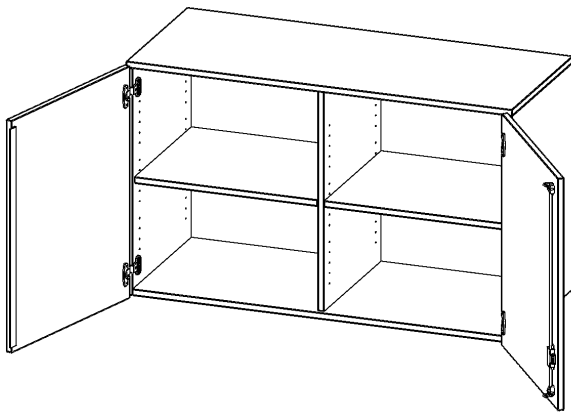

## AUFSATZSCHRANK, 2 ORDNERHÖHEN - SERIE EVO180

B/H/T: 120X72X50 CM, 2 TÜREN, ABSCHLIESSBAR, MIT MITTELWAND

### PRODUKTBESCHREIBUNG

Die evo180 Aufsatzschränke und -regale in verschiedenen Höhen und Breiten sind ein Kernstück unseres evo180 Schrankwandprogrammes. Sie bieten Ihnen die Möglichkeit, Ihre Raumhöhe immer optimal auszunutzen und im wahrsten Sinne des Wortes "noch einen drauf zu setzen". Die Aufsatzschränke werden als Ergänzung zu unseren Basis Schränken angeboten und bei Lieferung optional durch unser Team mit dem jeweiligen Unterschrank fest verschraubt. Die Rückwand ist als Sichtrückwand ausgeführt, dementsprechend eignen sich alle evo180 Einzelschränke oder Schrankwände auch als Raumteiler.

Alle Aufsatzschränke werden aus melaminharzbeschichteter E1-Feinspanplatte gefertigt, die FSC zertifiziert und formaldehydfrei sind. Als Kanten verwenden wir besonders robuste 2 mm starke ABS Kanten, die unter hoher Temperatur fest verleimt werden. Bitte wählen Sie Ihr Wunschdekor aus unserer Dekorpalette aus. Die Einlegeböden sind im Raster von 32 mm verstellbar. Unsere hochwertigen Bodenträger verfügen über einen "Ausziehstop", so wird verhindert, dass Böden mit Inhalt darauf aus dem Regal oder Schrank rutschen können. Die Türen lassen sich dank 270° öffnender Scharniere an den Korpus anlegen. Sie sind mit einem Schloss verschließbar. An den Türen befindet sich eine Staublippe.

### EIGENSCHAFTEN

- Aufsatzschrank, 2 Ordnerhöhen
- abschließbar, 2 verstellbare Einlegeböden
- mit Mittelwand, Sichtrückwand
- Höhe 72 cm für Standard Ordner
- wird mit Unterschrank verschraubt