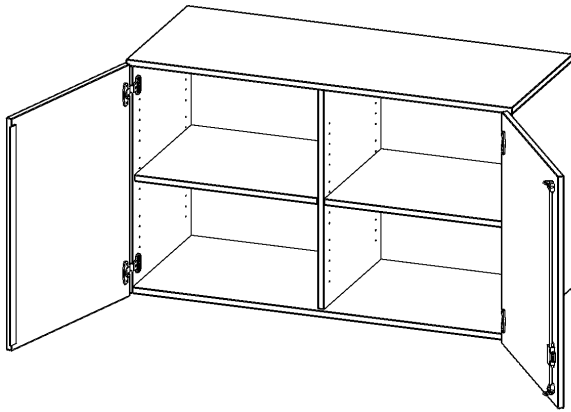

T12052ATM

PRODUKTDATENBLATT
WWW.CONEN-PRODUKTE.DE

AUFSATZSCHRANK, 2 ORDNERHÖHEN - SERIE EVO180

B/H/T: 120X72X50 CM, 2 TÜREN, ABSCHLIESSBAR, MIT MITTELWAND

PRODUKTBESCHREIBUNG

Die evo180 Aufsatzschränke und -regale in verschiedenen Höhen und Breiten sind ein Kernstück unseres evo180 Schrankwandprogrammes. Sie bieten Ihnen die Möglichkeit, Ihre Raumhöhe immer optimal auszunutzen und im wahrsten Sinne des Wortes "noch einen drauf zu setzen". Die Aufsatzschränke werden als Ergänzung zu unseren Basis Schränken angeboten und bei Lieferung optional durch unser Team mit dem jeweiligen Unterschrank fest verschraubt. Die Rückwand ist als Sichtrückwand ausgeführt, dementsprechend eignen sich alle evo180 Einzelschränke oder Schrankwände auch als Raumteiler.

Alle Aufsatzschränke werden aus melaminharzbeschichteter E1-Feinspanplatte gefertigt, die FSC zertifiziert und formaldehydfrei sind. Als Kanten verwenden wir besonders robuste 2 mm starke ABS Kanten, die unter hoher Temperatur fest verleimt werden. Bitte wählen Sie Ihr Wunschdekor aus unserer Dekorpalette aus. Die Einlegeböden sind im Raster von 32 mm verstellbar. Unsere hochwertigen Bodenträger verfügen über einen "Ausziehstop", so wird verhindert, dass Böden mit Inhalt darauf aus dem Regal oder Schrank rutschen können. Die Türen lassen sich dank 270° öffnender Scharniere an den Korpus anlegen. Sie sind mit einem Schloss verschließbar. An den Türen befindet sich eine Staublippe.

EIGENSCHAFTEN

- Aufsatzschrank, 2 Ordnerhöhen
- abschließbar, 2 verstellbare Einlegeböden
- mit Mittelwand, Sichtrückwand
- Höhe 72 cm für Standard Ordner
- wird mit Unterschrank verschraubt

Zubehör

Freistehend