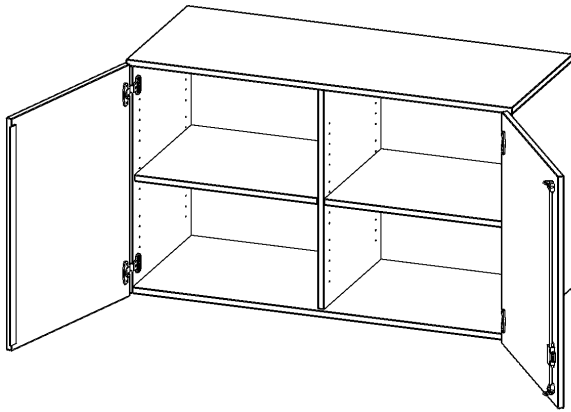

T12062ATM

PRODUKTDATENBLATT
WWW.CONEN-PRODUKTE.DE

AUFSATZSCHRANK, 2 ORDNERHÖHEN - SERIE EVO180

B/H/T: 120X72X60 CM, 2 TÜREN, ABSCHLIESSBAR, MIT MITTELWAND

PRODUKTBESCHREIBUNG

Die evo180 Aufsatzschränke und -regale in verschiedenen Höhen und Breiten sind ein Kernstück unseres evo180 Schrankwandprogrammes. Sie bieten Ihnen die Möglichkeit, Ihre Raumhöhe immer optimal auszunutzen und im wahrsten Sinne des Wortes "noch einen drauf zu setzen". Die Aufsatzschränke werden als Ergänzung zu unseren Basis Schränken angeboten und bei Lieferung optional durch unser Team mit dem jeweiligen Unterschrank fest verschraubt. Die Rückwand ist als Sichtrückwand ausgeführt, dementsprechend eignen sich alle evo180 Einzelschränke oder Schrankwände auch als Raumteiler.

Alle Aufsatzschränke werden aus melaminharzbeschichteter E1-Feinspanplatte gefertigt, die FSC zertifiziert und formaldehydfrei sind. Als Kanten verwenden wir besonders robuste 2 mm starke ABS Kanten, die unter hoher Temperatur fest verleimt werden. Bitte wählen Sie Ihr Wunschdekor aus unserer Dekorpalette aus. Die Einlegeböden sind im Raster von 32 mm verstellbar. Unsere hochwertigen Bodenträger verfügen über einen "Ausziehstop", so wird verhindert, dass Böden mit Inhalt darauf aus dem Regal oder Schrank rutschen können. Die Türen lassen sich dank 270° öffnender Scharniere an den Korpus anlegen. Sie sind mit einem Schloss verschließbar. An den Türen befindet sich eine Staublippe.

EIGENSCHAFTEN

- Aufsatzschrank, 2 Ordnerhöhen
- abschließbar, 2 verstellbare Einlegeböden
- mit Mittelwand, Sichtrückwand
- Höhe 72 cm für Standard Ordner
- wird mit Unterschrank verschraubt

Zubehör

Freistehend