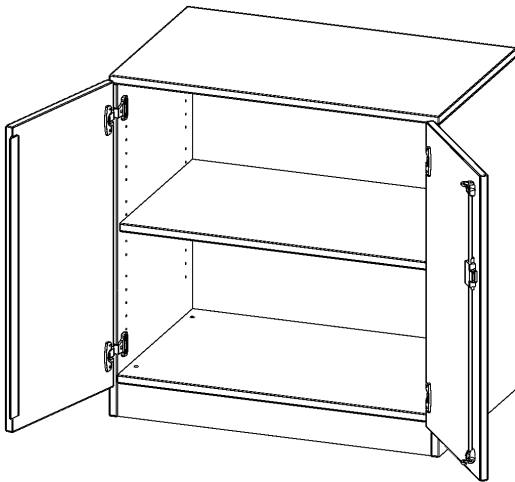

## SCHRANK, 2 ORDNERHÖHEN - SERIE EVO180

B/H/T: 80X82X60 CM, 2 TÜREN, ABSCHLIESSBAR, MIT SOCKEL (81 MM)

### PRODUKTBESCHREIBUNG

Die evo180 Schränke und Regale in verschiedenen Höhen und Breiten sind ein Kernstück unseres evo180 Schrankwandprogrammes. Die Rückwand ist als Sichtrückwand ausgeführt, dementsprechend eignen sich alle evo180 Einzelschränke oder Schrankwände auch als Raumteiler.

Alle Schränke werden aus melaminharzbeschichteter E1-Feinspanplatte gefertigt, die FSC zertifiziert und formaldehydfrei sind. Als Kanten verwenden wir besonders robuste 2 mm starke ABS Kanten, die unter hoher Temperatur fest verleimt werden. Bitte wählen Sie Ihr Wunschdekor aus unserer Dekorpalette aus. Die Einlegeböden sind im Raster von 32 mm verstellbar. Unsere hochwertigen Bodenträger verfügen über einen "Ausziehstop", so wird verhindert, dass Böden mit Inhalt darauf aus dem Regal oder Schrank rutschen können. Die Türen lassen sich dank 270° öffnender Scharniere an den Korpus anlegen. Sie sind mit einem Schloss verschließbar. An den Türen befindet sich eine Staublippe.

### EIGENSCHAFTEN

- Schrank, 2 Ordnerhöhen
- abschließbar, 1 verstellbarer Einlegeboden
- Sichtrückwand
- Höhe 82 cm für Standard Ordner
- mit Sockel