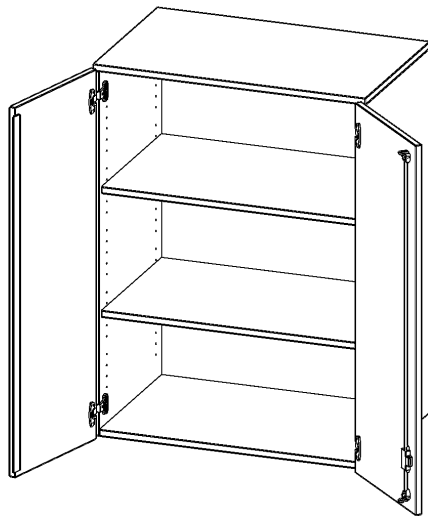

## AUFSATZSCHRANK, 3 ORDNERHÖHEN - SERIE EVO180

B/H/T: 80X108X60 CM, 2 TÜREN, ABSCHLIESSBAR

### PRODUKTBESCHREIBUNG

Die evo180 Aufsatzschränke und -regale in verschiedenen Höhen und Breiten sind ein Kernstück unseres evo180 Schrankwandprogrammes. Sie bieten Ihnen die Möglichkeit, Ihre Raumhöhe immer optimal auszunutzen und im wahrsten Sinne des Wortes "noch einen drauf zu setzen". Die Aufsatzschränke werden als Ergänzung zu unseren Basis Schränken angeboten und bei Lieferung optional durch unser Team mit dem jeweiligen Unterschrank fest verschraubt. Die Rückwand ist als Sichtrückwand ausgeführt, dementsprechend eignen sich alle evo180 Einzelschränke oder Schrankwände auch als Raumteiler.

Alle Aufsatzschränke werden aus melaminharzbeschichteter E1-Feinspanplatte gefertigt, die FSC zertifiziert und formaldehydfrei sind. Als Kanten verwenden wir besonders robuste 2 mm starke ABS Kanten, die unter hoher Temperatur fest verleimt werden. Bitte wählen Sie Ihr Wunschdekor aus unserer Dekorpalette aus. Die Einlegeböden sind im Raster von 32 mm verstellbar. Unsere hochwertigen Bodenträger verfügen über einen "Ausziehstop", so wird verhindert, dass Böden mit Inhalt darauf aus dem Regal oder Schrank rutschen können. Die Türen lassen sich dank 270° öffnender Scharniere an den Korpus anlegen. Sie sind mit einem Schloss verschließbar. An den Türen befindet sich eine Staublippe.

### EIGENSCHAFTEN

- Aufsatzschrank, 3 Ordnerhöhen
- abschließbar, 2 Einlegeböden
- Sichtrückwand
- Höhe 108 cm für Standard Ordner
- wird mit Unterschrank verschraubt