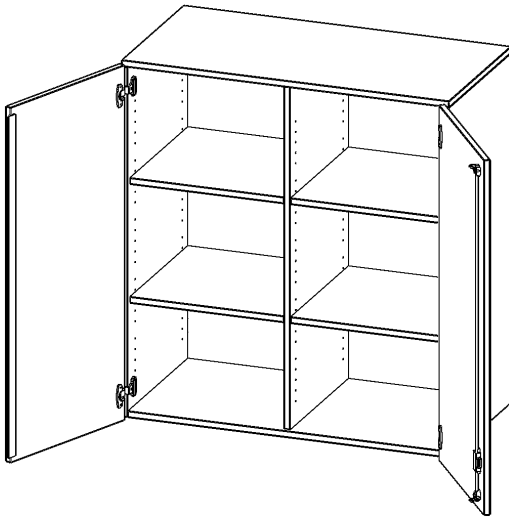

T10053ATM

PRODUKTDATENBLATT
WWW.CONEN-PRODUKTE.DE

AUFSATZSCHRANK, 3 ORDNERHÖHEN - SERIE EVO180

B/H/T: 100X108X50 CM, 2 TÜREN, ABSCHLIESSBAR, MIT MITTELWAND

PRODUKTBESCHREIBUNG

Die evo180 Aufsatzschränke und -regale in verschiedenen Höhen und Breiten sind ein Kernstück unseres evo180 Schrankwandprogrammes. Sie bieten Ihnen die Möglichkeit, Ihre Raumhöhe immer optimal auszunutzen und im wahrsten Sinne des Wortes "noch einen drauf zu setzen". Die Aufsatzschränke werden als Ergänzung zu unseren Basis Schränken angeboten und bei Lieferung optional durch unser Team mit dem jeweiligen Unterschrank fest verschraubt. Die Rückwand ist als Sichtrückwand ausgeführt, dementsprechend eignen sich alle evo180 Einzelschränke oder Schrankwände auch als Raumteiler.

Alle Aufsatzschränke werden aus melaminharzbeschichteter E1-Feinspanplatte gefertigt, die FSC zertifiziert und formaldehydfrei sind. Als Kanten verwenden wir besonders robuste 2 mm starke ABS Kanten, die unter hoher Temperatur fest verleimt werden. Bitte wählen Sie Ihr Wunschdekor aus unserer Dekorpalette aus. Die Einlegeböden sind im Raster von 32 mm verstellbar. Unsere hochwertigen Bodenträger verfügen über einen "Ausziehstop", so wird verhindert, dass Böden mit Inhalt darauf aus dem Regal oder Schrank rutschen können. Die Türen lassen sich dank 270° öffnender Scharniere an den Korpus anlegen. Sie sind mit einem Schloss verschließbar. An den Türen befindet sich eine Staublippe.

EIGENSCHAFTEN

- Aufsatzschrank, 3 Ordnerhöhen
- abschließbar, 4 Einlegeböden
- mit Mittelwand, Sichtrückwand
- Höhe 108 cm für Standard Ordner
- wird mit Unterschrank verschraubt

Zubehör

Freistehend

A company of CONEN GROUP