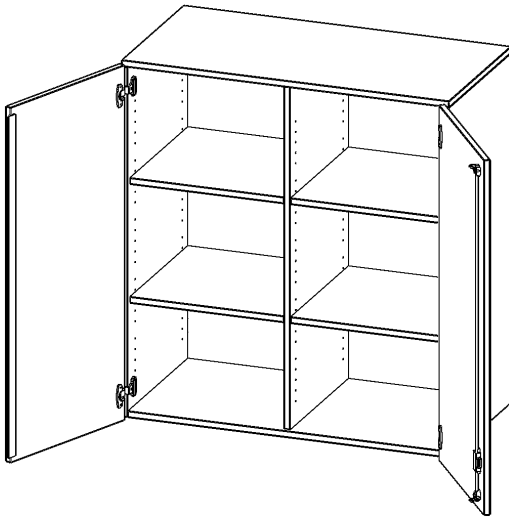

T10063ATM

PRODUKTDATENBLATT
WWW.CONEN-PRODUKTE.DE

AUFSATZSCHRANK, 3 ORDNERHÖHEN - SERIE EVO180

B/H/T: 100X108X60 CM, 2 TÜREN, ABSCHLIESSBAR, MIT MITTELWAND

PRODUKTBESCHREIBUNG

Die evo180 Aufsatzschränke und -regale in verschiedenen Höhen und Breiten sind ein Kernstück unseres evo180 Schrankwandprogrammes. Sie bieten Ihnen die Möglichkeit, Ihre Raumhöhe immer optimal auszunutzen und im wahrsten Sinne des Wortes "noch einen drauf zu setzen". Die Aufsatzschränke werden als Ergänzung zu unseren Basis Schränken angeboten und bei Lieferung optional durch unser Team mit dem jeweiligen Unterschränk fest verschraubt. Die Rückwand ist als Sichtrückwand ausgeführt, dementsprechend eignen sich alle evo180 Einzelschränke oder Schrankwände auch als Raumteiler.

Alle Aufsatzschränke werden aus melaminharzbeschichteter E1-Feinspanplatte gefertigt, die FSC zertifiziert und formaldehydfrei sind. Als Kanten verwenden wir besonders robuste 2 mm starke ABS Kanten, die unter hoher Temperatur fest verleimt werden. Bitte wählen Sie Ihr Wunschdekor aus unserer Dekorpalette aus. Die Einlegeböden sind im Raster von 32 mm verstellbar. Unsere hochwertigen Bodenträger verfügen über einen "Ausziehstop", so wird verhindert, dass Böden mit Inhalt darauf aus dem Regal oder Schrank rutschen können. Die Türen lassen sich dank 270° öffnender Scharniere an den Korpus anlegen. Sie sind mit einem Schloss verschließbar. An den Türen befindet sich eine Staublippe.

EIGENSCHAFTEN

- Aufsatzschrank, 3 Ordnerhöhen
- abschließbar, 4 Einlegeböden
- mit Mittelwand, Sichtrückwand
- Höhe 108 cm für Standard Ordner
- wird mit Unterschränk verschraubt

Zubehör

Freistehend

A company of CONEN GROUP