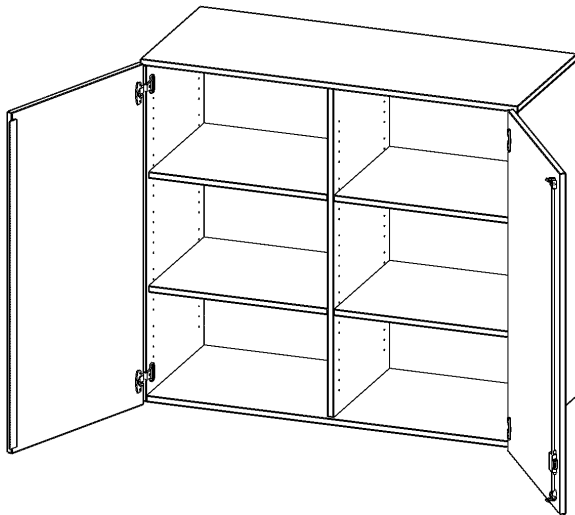

T12043ATM

PRODUKTDATENBLATT
WWW.CONEN-PRODUKTE.DE

AUFSATZSCHRANK, 3 ORDNERHÖHEN - SERIE EVO180

B/H/T: 120X108X40 CM, 2 TÜREN, ABSCHLIESSBAR, MIT MITTELWAND

PRODUKTBESCHREIBUNG

Die evo180 Aufsatzschränke und -regale in verschiedenen Höhen und Breiten sind ein Kernstück unseres evo180 Schrankwandprogrammes. Sie bieten Ihnen die Möglichkeit, Ihre Raumhöhe immer optimal auszunutzen und im wahrsten Sinne des Wortes "noch einen drauf zu setzen". Die Aufsatzschränke werden als Ergänzung zu unseren Basis Schränken angeboten und bei Lieferung optional durch unser Team mit dem jeweiligen Unterschrank fest verschraubt. Die Rückwand ist als Sichtrückwand ausgeführt, dementsprechend eignen sich alle evo180 Einzelschränke oder Schrankwände auch als Raumteiler.

Alle Aufsatzschränke werden aus melaminharzbeschichteter E1-Feinspanplatte gefertigt, die FSC zertifiziert und formaldehydfrei sind. Als Kanten verwenden wir besonders robuste 2 mm starke ABS Kanten, die unter hoher Temperatur fest verleimt werden. Bitte wählen Sie Ihr Wunschdekor aus unserer Dekorpalette aus. Die Einlegeböden sind im Raster von 32 mm verstellbar. Unsere hochwertigen Bodenträger verfügen über einen "Ausziehstop", so wird verhindert, dass Böden mit Inhalt darauf aus dem Regal oder Schrank rutschen können. Die Türen lassen sich dank 270° öffnender Scharniere an den Korpus anlegen. Sie sind mit einem Schloss verschließbar. An den Türen befindet sich eine Staublippe.

EIGENSCHAFTEN

- Aufsatzschrank, 3 Ordnerhöhen
- abschließbar, 4 Einlegeböden
- mit Mittelwand, Sichtrückwand
- Höhe 108 cm für Standard Ordner
- wird mit Unterschrank verschraubt

Zubehör

Freistehend

A company of CONEN GROUP