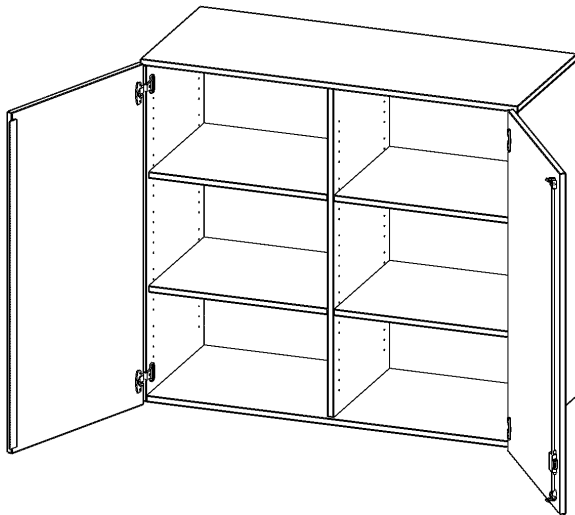

T12053ATM

PRODUKTDATENBLATT
WWW.CONEN-PRODUKTE.DE

AUFSATZSCHRANK, 3 ORDNERHÖHEN - SERIE EVO180

B/H/T: 120X108X50 CM, 2 TÜREN, ABSCHLIESSBAR, MIT MITTELWAND

PRODUKTBESCHREIBUNG

Die evo180 Aufsatzschränke und -regale in verschiedenen Höhen und Breiten sind ein Kernstück unseres evo180 Schrankwandprogrammes. Sie bieten Ihnen die Möglichkeit, Ihre Raumhöhe immer optimal auszunutzen und im wahrsten Sinne des Wortes "noch einen drauf zu setzen". Die Aufsatzschränke werden als Ergänzung zu unseren Basis Schränken angeboten und bei Lieferung optional durch unser Team mit dem jeweiligen Unterschränk fest verschraubt. Die Rückwand ist als Sichtrückwand ausgeführt, dementsprechend eignen sich alle evo180 Einzelschränke oder Schrankwände auch als Raumteiler.

Alle Aufsatzschränke werden aus melaminharzbeschichteter E1-Feinspanplatte gefertigt, die FSC zertifiziert und formaldehydfrei sind. Als Kanten verwenden wir besonders robuste 2 mm starke ABS Kanten, die unter hoher Temperatur fest verleimt werden. Bitte wählen Sie Ihr Wunschdekor aus unserer Dekorpalette aus. Die Einlegeböden sind im Raster von 32 mm verstellbar. Unsere hochwertigen Bodenträger verfügen über einen "Ausziehstop", so wird verhindert, dass Böden mit Inhalt darauf aus dem Regal oder Schrank rutschen können. Die Türen lassen sich dank 270° öffnender Scharniere an den Korpus anlegen. Sie sind mit einem Schloss verschließbar. An den Türen befindet sich eine Staublippe.

EIGENSCHAFTEN

- Aufsatzschrank, 3 Ordnerhöhen
- abschließbar, 4 Einlegeböden
- mit Mittelwand, Sichtrückwand
- Höhe 108 cm für Standard Ordner
- wird mit Unterschränk verschraubt

Zubehör

Freistehend

A company of CONEN GROUP