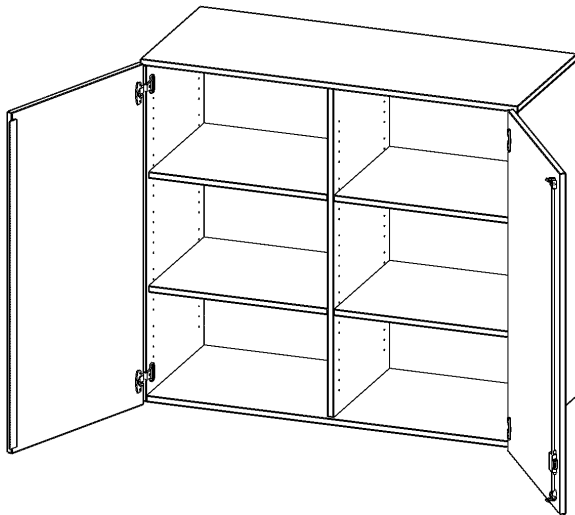

T12063ATM

PRODUKTDATENBLATT
WWW.CONEN-PRODUKTE.DE

AUFSATZSCHRANK, 3 ORDNERHÖHEN - SERIE EVO180

B/H/T: 120X108X60 CM, 2 TÜREN, ABSCHLIESSBAR, MIT MITTELWAND

PRODUKTBESCHREIBUNG

Die evo180 Aufsatzschränke und -regale in verschiedenen Höhen und Breiten sind ein Kernstück unseres evo180 Schrankwandprogrammes. Sie bieten Ihnen die Möglichkeit, Ihre Raumhöhe immer optimal auszunutzen und im wahrsten Sinne des Wortes "noch einen drauf zu setzen". Die Aufsatzschränke werden als Ergänzung zu unseren Basis Schränken angeboten und bei Lieferung optional durch unser Team mit dem jeweiligen Unterschrank fest verschraubt. Die Rückwand ist als Sichtrückwand ausgeführt, dementsprechend eignen sich alle evo180 Einzelschränke oder Schrankwände auch als Raumteiler.

Alle Aufsatzschränke werden aus melaminharzbeschichteter E1-Feinspanplatte gefertigt, die FSC zertifiziert und formaldehydfrei sind. Als Kanten verwenden wir besonders robuste 2 mm starke ABS Kanten, die unter hoher Temperatur fest verleimt werden. Bitte wählen Sie Ihr Wunschdekor aus unserer Dekorpalette aus. Die Einlegeböden sind im Raster von 32 mm verstellbar. Unsere hochwertigen Bodenträger verfügen über einen "Ausziehstop", so wird verhindert, dass Böden mit Inhalt darauf aus dem Regal oder Schrank rutschen können. Die Türen lassen sich dank 270° öffnender Scharniere an den Korpus anlegen. Sie sind mit einem Schloss verschließbar. An den Türen befindet sich eine Staublippe.

EIGENSCHAFTEN

- Aufsatzschrank, 3 Ordnerhöhen
- abschließbar, 4 Einlegeböden
- mit Mittelwand, Sichtrückwand
- Höhe 108 cm für Standard Ordner
- wird mit Unterschrank verschraubt

Zubehör

Freistehend

A company of CONEN GROUP