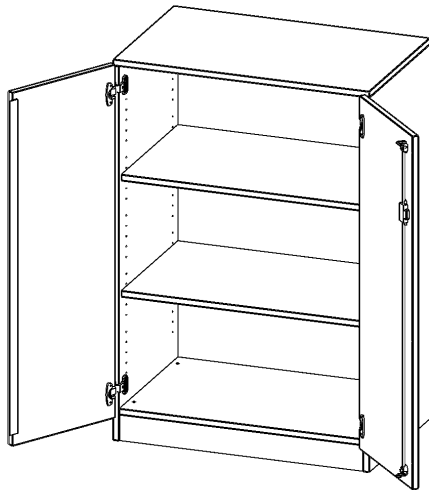

T8053T

PRODUKTDATENBLATT
WWW.CONEN-PRODUKTE.DE

SCHRANK, 3 ORDNERHÖHEN - SERIE EVO180

B/H/T: 80X118X50 CM, 2 TÜREN, ABSCHLIESSBAR, MIT SOCKEL (81 MM)

PRODUKTBESCHREIBUNG

Die evo180 Schränke und Regale in verschiedenen Höhen und Breiten sind ein Kernstück unseres evo180 Schrankwandprogrammes. Die Rückwand ist als Sichtrückwand ausgeführt, dementsprechend eignen sich alle evo180 Einzelschränke oder Schrankwände auch als Raumteiler.

Alle Schränke werden aus melaminharzbeschichteter E1-Feinspanplatte gefertigt, die FSC zertifiziert und formaldehydfrei sind. Als Kanten verwenden wir besonders robuste 2 mm starke ABS Kanten, die unter hoher Temperatur fest verleimt werden. Bitte wählen Sie Ihr Wunschdekor aus unserer Dekorpalette aus. Die Einlegeböden sind im Raster von 32 mm verstellbar. Unsere hochwertigen Bodenträger verfügen über einen "Ausziehstop", so wird verhindert, dass Böden mit Inhalt darauf aus dem Regal oder Schrank rutschen können. Die Türen lassen sich dank 270° öffnender Scharniere an den Korpus anlegen. Sie sind mit einem Schloss verschließbar. An den Türen befindet sich eine Staublippe.

Konfigurieren Sie Ihren Wunsch-Schrank, indem Sie bei den angebotenen Varianten Ihre Auswahl treffen.

EIGENSCHAFTEN

- Schrank, 3 Ordnerhöhen
- abschließbar, 2 verstellbare Einlegeböden
- Sichtrückwand
- Höhe 118 cm für Standard Ordner
- mit Sockel

Artikelnummer	T8053T	
Breite / Höhe / Tiefe	800 mm / 1180 mm / 500 mm	31.5" / 46.5" / 19.7"
Ordnerhöhen	3	
Einlegeböden	2	
Fächer	3	
Montageart	Freistehend	
Einsatzbereich	Grundschule, Weiterführende Schule, Büro und Objekt, Konferenzraum	
Material	Melaminplatte	
Bauart	Abschließbar, Untermodul	
Produktlinie	evo180	