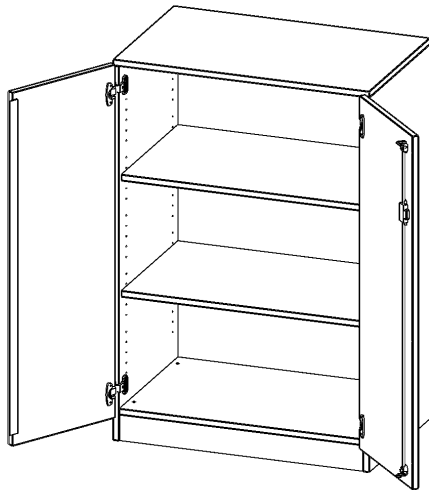

## SCHRANK, 3 ORDNERHÖHEN - SERIE EVO180

B/H/T: 80X118X60 CM, 2 TÜREN, ABSCHLIESSBAR, MIT SOCKEL (81 MM)

### PRODUKTBESCHREIBUNG

Die evo180 Schränke und Regale in verschiedenen Höhen und Breiten sind ein Kernstück unseres evo180 Schrankwandprogrammes. Die Rückwand ist als Sichtrückwand ausgeführt, dementsprechend eignen sich alle evo180 Einzelschränke oder Schrankwände auch als Raumteiler.

Alle Schränke werden aus melaminharzbeschichteter E1-Feinspanplatte gefertigt, die FSC zertifiziert und formaldehydfrei sind. Als Kanten verwenden wir besonders robuste 2 mm starke ABS Kanten, die unter hoher Temperatur fest verleimt werden. Bitte wählen Sie Ihr Wunschdekor aus unserer Dekorpalette aus. Die Einlegeböden sind im Raster von 32 mm verstellbar. Unsere hochwertigen Bodenträger verfügen über einen "Ausziehstop", so wird verhindert, dass Böden mit Inhalt darauf aus dem Regal oder Schrank rutschen können. Die Türen lassen sich dank 270° öffnender Scharniere an den Korpus anlegen. Sie sind mit einem Schloss verschließbar. An den Türen befindet sich eine Staublippe.

### EIGENSCHAFTEN

- Schrank, 3 Ordnerhöhen
- abschließbar, 2 verstellbare Einlegeböden
- Sichtrückwand
- Höhe 118 cm für Standard Ordner
- mit Sockel