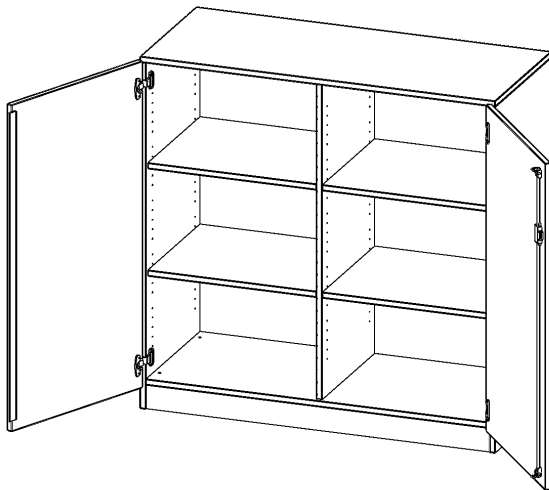

## SCHRANK, 3 ORDNERHÖHEN - SERIE EVO180

B/H/T: 120X118X60 CM, 2 TÜREN, ABSCHLIESSBAR, MIT MITTELWAND, MIT SOCKEL (81 MM)

### PRODUKTBESCHREIBUNG

Die evo180 Schränke und Regale in verschiedenen Höhen und Breiten sind ein Kernstück unseres evo180 Schrankwandprogrammes. Die Rückwand ist als Sichtrückwand ausgeführt, dementsprechend eignen sich alle evo180 Einzelschränke oder Schrankwände auch als Raumteiler.

Alle Schränke werden aus melaminharzbeschichteter E1-Feinspanplatte gefertigt, die FSC zertifiziert und formaldehydfrei sind. Als Kanten verwenden wir besonders robuste 2 mm starke ABS Kanten, die unter hoher Temperatur fest verleimt werden. Bitte wählen Sie Ihr Wunschdekor aus unserer Dekorpalette aus. Die Einlegeböden sind im Raster von 32 mm verstellbar. Unsere hochwertigen Bodenträger verfügen über einen "Ausziehstop", so wird verhindert, dass Böden mit Inhalt darauf aus dem Regal oder Schrank rutschen können. Die Türen lassen sich dank 270° öffnender Scharniere an den Korpus anlegen. Sie sind mit einem Schloss verschließbar. An den Türen befindet sich eine Staublippe.

### EIGENSCHAFTEN

- Schrank, 3 Ordnerhöhen
- abschließbar, 4 verstellbare Einlegeböden
- mit Mittelwand, Sichtrückwand
- Höhe 118 cm für Standard Ordner
- mit Sockel