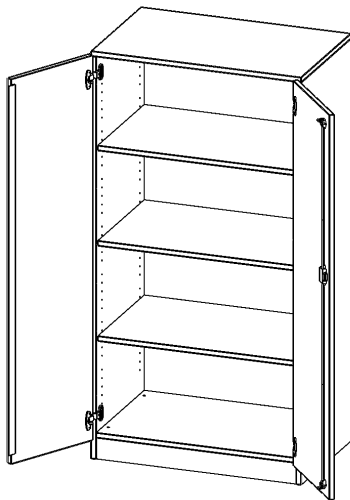

## SCHRANK, 4 ORDNERHÖHEN - SERIE EVO180

B/H/T: 80X154X60 CM, 2 TÜREN, ABSCHLIESSBAR, MIT SOCKEL (81 MM)

### PRODUKTBESCHREIBUNG

Die evo180 Schränke und Regale in verschiedenen Höhen und Breiten sind ein Kernstück unseres evo180 Schrankwandprogrammes. Die Rückwand ist als Sichtrückwand ausgeführt, dementsprechend eignen sich alle evo180 Einzelschränke oder Schrankwände auch als Raumteiler.

Alle Schränke werden aus melaminharzbeschichteter E1-Feinspanplatte gefertigt, die FSC zertifiziert und formaldehydfrei sind. Als Kanten verwenden wir besonders robuste 2 mm starke ABS Kanten, die unter hoher Temperatur fest verleimt werden. Bitte wählen Sie Ihr Wunschdekor aus unserer Dekorpalette aus. Die Einlegeböden sind im Raster von 32 mm verstellbar. Unsere hochwertigen Bodenträger verfügen über einen "Ausziehstop", so wird verhindert, dass Böden mit Inhalt darauf aus dem Regal oder Schrank rutschen können. Die Türen lassen sich dank 270° öffnender Scharniere an den Korpus anlegen. Sie sind mit einem Schloss verschließbar. An den Türen befindet sich eine Staublippe.

### EIGENSCHAFTEN

- Schrank, 4 Ordnerhöhen
- abschließbar, 3 verstellbare Einlegeböden
- Sichtrückwand
- Höhe 154 cm für Standard Ordner
- mit Sockel