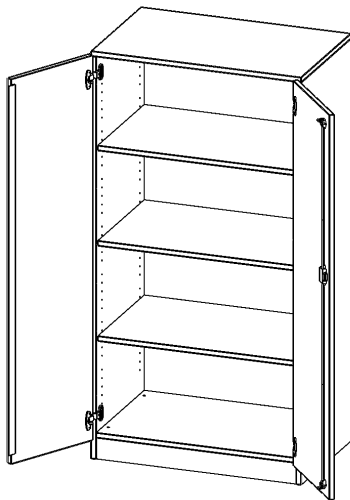

T8064T

PRODUKTDATENBLATT
WWW.CONEN-PRODUKTE.DE

SCHRANK, 4 ORDNERHÖHEN - SERIE EVO180

B/H/T: 80X154X60 CM, 2 TÜREN, ABSCHLIESSBAR, MIT SOCKEL (81 MM)

PRODUKTBESCHREIBUNG

Die evo180 Schränke und Regale in verschiedenen Höhen und Breiten sind ein Kernstück unseres evo180 Schrankwandprogrammes. Die Rückwand ist als Sichtrückwand ausgeführt, dementsprechend eignen sich alle evo180 Einzelschränke oder Schrankwände auch als Raumteiler.

Alle Schränke werden aus melaminharzbeschichteter E1-Feinspanplatte gefertigt, die FSC zertifiziert und formaldehydfrei sind. Als Kanten verwenden wir besonders robuste 2 mm starke ABS Kanten, die unter hoher Temperatur fest verleimt werden. Bitte wählen Sie Ihr Wunschdekor aus unserer Dekorpalette aus. Die Einlegeböden sind im Raster von 32 mm verstellbar. Unsere hochwertigen Bodenträger verfügen über einen "Ausziehstop", so wird verhindert, dass Böden mit Inhalt darauf aus dem Regal oder Schrank rutschen können. Die Türen lassen sich dank 270° öffnender Scharniere an den Korpus anlegen. Sie sind mit einem Schloss verschließbar. An den Türen befindet sich eine Staublippe.

Konfigurieren Sie Ihren Wunsch-Schrank, indem Sie bei den angebotenen Varianten Ihre Auswahl treffen.

EIGENSCHAFTEN

- Schrank, 4 Ordnerhöhen
- abschließbar, 3 verstellbare Einlegeböden
- Sichtrückwand
- Höhe 154 cm für Standard Ordner
- mit Sockel

Zubehör

Freistehend

Artikelnummer	T8064T	
Breite / Höhe / Tiefe	800 mm / 1540 mm / 600 mm	31.5" / 60.6" / 23.6"
Gewicht	78 kg	172 lbs
Ordnerhöhen	4	
Einlegeböden	3	
Fächer	4	
Montageart	Freistehend	
Einsatzbereich	Grundschule, Weiterführende Schule, Büro und Objekt, Konferenzraum	
Material	Melaminplatte	
Bauart	Abschließbar, Untermodul	
Produktlinie	evo180	