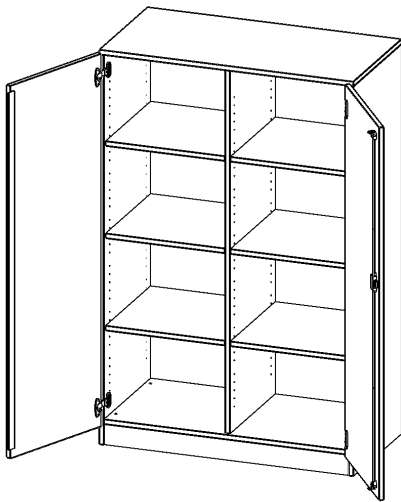

## SCHRANK, 4 ORDNERHÖHEN - SERIE EVO180

B/H/T: 100X154X60 CM, 2 TÜREN, ABSCHLIESSBAR, MIT MITTELWAND, MIT SOCKEL (81 MM)

### PRODUKTBESCHREIBUNG

Die evo180 Schränke und Regale in verschiedenen Höhen und Breiten sind ein Kernstück unseres evo180 Schrankwandprogrammes. Die Rückwand ist als Sichtrückwand ausgeführt, dementsprechend eignen sich alle evo180 Einzelschränke oder Schrankwände auch als Raumteiler.

Alle Schränke werden aus melaminharzbeschichteter E1-Feinspanplatte gefertigt, die FSC zertifiziert und formaldehydfrei sind. Als Kanten verwenden wir besonders robuste 2 mm starke ABS Kanten, die unter hoher Temperatur fest verleimt werden. Bitte wählen Sie Ihr Wunschdekor aus unserer Dekorpalette aus. Die Einlegeböden sind im Raster von 32 mm verstellbar. Unsere hochwertigen Bodenträger verfügen über einen "Ausziehstop", so wird verhindert, dass Böden mit Inhalt darauf aus dem Regal oder Schrank rutschen können. Die Türen lassen sich dank 270° öffnender Scharniere an den Korpus anlegen. Sie sind mit einem Schloss verschließbar. An den Türen befindet sich eine Staublippe.

### EIGENSCHAFTEN

- Schrank, 4 Ordnerhöhen
- abschließbar, 6 verstellbare Einlegeböden
- mit Mittelwand, Sichtrückwand
- Höhe 154 cm für Standard Ordner
- mit Sockel