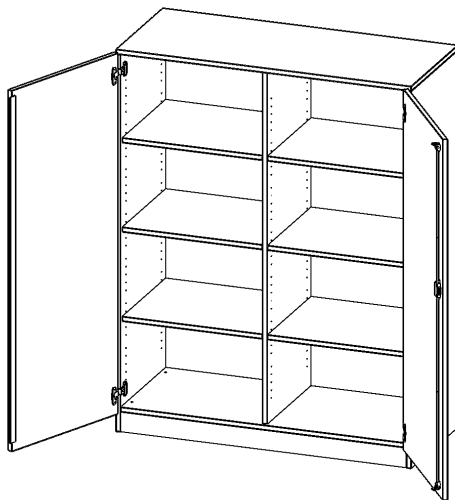

T12054TM

PRODUKTDATENBLATT
WWW.CONEN-PRODUKTE.DE

SCHRANK, 4 ORDNERHÖHEN - SERIE EVO180

B/H/T: 120X154X50 CM, 2 TÜREN, ABSCHLIESSBAR, MIT MITTELWAND, MIT SOCKEL (81 MM)

PRODUKTBESCHREIBUNG

Die evo180 Schränke und Regale in verschiedenen Höhen und Breiten sind ein Kernstück unseres evo180 Schrankwandprogrammes. Die Rückwand ist als Sichtrückwand ausgeführt, dementsprechend eignen sich alle evo180 Einzelschränke oder Schrankwände auch als Raumteiler.

Alle Schränke werden aus melaminharzbeschichteter E1-Feinspanplatte gefertigt, die FSC zertifiziert und formaldehydfrei sind. Als Kanten verwenden wir besonders robuste 2 mm starke ABS Kanten, die unter hoher Temperatur fest verleimt werden. Bitte wählen Sie Ihr Wunschdekor aus unserer Dekorpalette aus. Die Einlegeböden sind im Raster von 32 mm verstellbar. Unsere hochwertigen Bodenträger verfügen über einen "Ausziehstop", so wird verhindert, dass Böden mit Inhalt darauf aus dem Regal oder Schrank rutschen können. Die Türen lassen sich dank 270° öffnender Scharniere an den Korpus anlegen. Sie sind mit einem Schloss verschließbar. An den Türen befindet sich eine Staublippe.

Konfigurieren Sie Ihren Wunsch-Schrank, indem Sie bei den angebotenen Varianten Ihre Auswahl treffen.

EIGENSCHAFTEN

- Schrank, 4 Ordnerhöhen
- abschließbar, 6 verstellbare Einlegeböden
- mit Mittelwand, Sichtrückwand
- Höhe 154 cm für Standard Ordner
- mit Sockel

Artikelnummer	T12054TM	
Breite / Höhe / Tiefe	1200 mm / 1540 mm / 500 mm	47.2" / 60.6" / 19.7"
Ordnerhöhen	4	
Einlegeböden	6	
Fächer	8	
Montageart	Freistehend	
Einsatzbereich	Grundschule, Weiterführende Schule, Büro und Objekt, Konferenzraum	
Material	Melaminplatte	
Bauart	Abschließbar, Mittelwand, Untermodul	
Produktlinie	evo180	