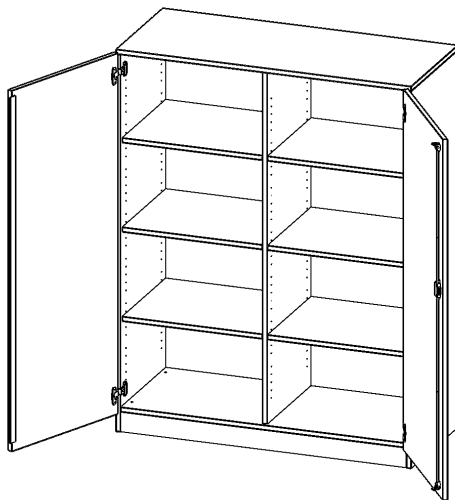

T12064TM

PRODUKTDATENBLATT
WWW.CONEN-PRODUKTE.DE

SCHRANK, 4 ORDNERHÖHEN - SERIE EVO180

B/H/T: 120X154X60 CM, 2 TÜREN, ABSCHLIESSBAR, MIT MITTELWAND, MIT SOCKEL (81 MM)

PRODUKTBESCHREIBUNG

Die evo180 Schränke und Regale in verschiedenen Höhen und Breiten sind ein Kernstück unseres evo180 Schrankwandprogrammes. Die Rückwand ist als Sichtrückwand ausgeführt, dementsprechend eignen sich alle evo180 Einzelschränke oder Schrankwände auch als Raumteiler.

Alle Schränke werden aus melaminharzbeschichteter E1-Feinspanplatte gefertigt, die FSC zertifiziert und formaldehydfrei sind. Als Kanten verwenden wir besonders robuste 2 mm starke ABS Kanten, die unter hoher Temperatur fest verleimt werden. Bitte wählen Sie Ihr Wunschdekor aus unserer Dekorpalette aus. Die Einlegeböden sind im Raster von 32 mm verstellbar. Unsere hochwertigen Bodenträger verfügen über einen "Ausziehstop", so wird verhindert, dass Böden mit Inhalt darauf aus dem Regal oder Schrank rutschen können. Die Türen lassen sich dank 270° öffnender Scharniere an den Korpus anlegen. Sie sind mit einem Schloss verschließbar. An den Türen befindet sich eine Staublippe.

Konfigurieren Sie Ihren Wunsch-Schrank, indem Sie bei den angebotenen Varianten Ihre Auswahl treffen.

EIGENSCHAFTEN

- Schrank, 4 Ordnerhöhen
- abschließbar, 6 verstellbare Einlegeböden
- mit Mittelwand, Sichtrückwand
- Höhe 154 cm für Standard Ordner
- mit Sockel

Artikelnummer	T12064TM	
Breite / Höhe / Tiefe	1200 mm / 1540 mm / 600 mm	47.2" / 60.6" / 23.6"
Ordnerhöhen	4	
Einlegeböden	6	
Fächer	8	
Montageart	Freistehend	
Einsatzbereich	Grundschule, Weiterführende Schule, Büro und Objekt, Konferenzraum	
Material	Melaminplatte	
Bauart	Abschließbar, Mittelwand, Untermodul	
Produktlinie	evo180	