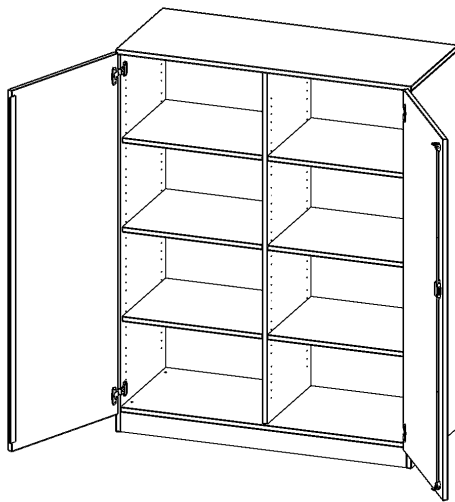

## SCHRANK, 4 ORDNERHÖHEN - SERIE EVO180

B/H/T: 120X154X60 CM, 2 TÜREN, ABSCHLIESSBAR, MIT MITTELWAND, MIT SOCKEL (81 MM)

### PRODUKTBESCHREIBUNG

Die evo180 Schränke und Regale in verschiedenen Höhen und Breiten sind ein Kernstück unseres evo180 Schrankwandprogrammes. Die Rückwand ist als Sichtrückwand ausgeführt, dementsprechend eignen sich alle evo180 Einzelschränke oder Schrankwände auch als Raumteiler.

Alle Schränke werden aus melaminharzbeschichteter E1-Feinspanplatte gefertigt, die FSC zertifiziert und formaldehydfrei sind. Als Kanten verwenden wir besonders robuste 2 mm starke ABS Kanten, die unter hoher Temperatur fest verleimt werden. Bitte wählen Sie Ihr Wunschdekor aus unserer Dekorpalette aus. Die Einlegeböden sind im Raster von 32 mm verstellbar. Unsere hochwertigen Bodenträger verfügen über einen "Ausziehstop", so wird verhindert, dass Böden mit Inhalt darauf aus dem Regal oder Schrank rutschen können. Die Türen lassen sich dank 270° öffnender Scharniere an den Korpus anlegen. Sie sind mit einem Schloss verschließbar. An den Türen befindet sich eine Staublippe.

### EIGENSCHAFTEN

- Schrank, 4 Ordnerhöhen
- abschließbar, 6 verstellbare Einlegeböden
- mit Mittelwand, Sichtrückwand
- Höhe 154 cm für Standard Ordner
- mit Sockel