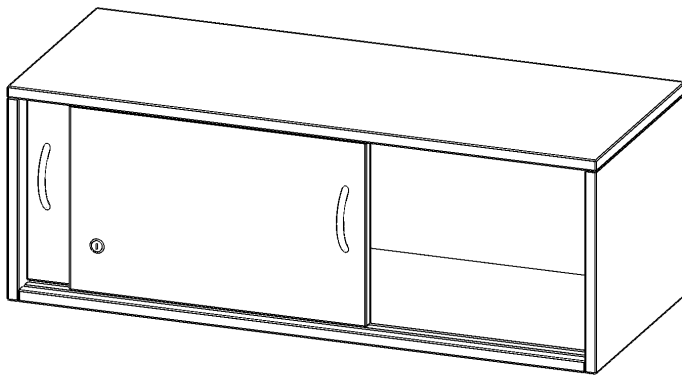

H10041AS

PRODUKTDATENBLATT
WWW.CONEN-PRODUKTE.DE

AUFSATZ MIT SCHIEBETÜREN, 1 ORDNERHÖHE - SERIE EVO180

B/H/T: 100X36X40 CM, 2 SCHIEBETÜREN, ABSCHLIESSBAR

PRODUKTBESCHREIBUNG

Schränke mit Schiebetüren sind die ideale Lösung, wenn aufschwingende Drehtüren zu ausladend wären - zum Beispiel wenn Ihre Schrankwand oder der einzelne Schrank in einem Durchgang hinter einem Arbeitsplatz steht. Die Türen sind mittels Druckzylinderschloss abschließbar, beide Türen sind mit einem Bügelgriff (Farbe: Alu) ausgestattet und lassen sich so leicht aufschieben. Die Türen laufen sehr leicht in eingeneteten Führungsschienen.

Die evo180 Aufsatzschränke und -regale in verschiedenen Höhen und Breiten sind ein Kernstück unseres evo180 Schrankwandprogrammes. Sie bieten Ihnen die Möglichkeit, Ihre Raumhöhe immer optimal auszunutzen und im wahrsten Sinne des Wortes "noch einen drauf zu setzen". Die Aufsatzschränke werden als Ergänzung zu unseren Basis Schränken angeboten und bei Lieferung optional durch unser Team mit dem jeweiligen Unterschrank fest verschraubt. Die Rückwand ist als Sichrückwand ausgeführt, dementsprechend eignen sich alle evo180 Einzelschränke oder Schrankwände auch als Raumteiler.

Alle Schiebetürenschränke werden aus melaminharzbeschichteter E1-Feinspanplatte gefertigt, die FSC zertifiziert und formaldehydfrei sind. Als Kanten verwenden wir besonders robuste 2 mm starke ABS Kanten, die unter hoher Temperatur fest verleimt werden. Bitte wählen Sie Ihr Wunschdekor aus unserer Dekorpalette aus. Die Einlegeböden sind im Raster von 32 mm verstellbar. Unsere hochwertigen Bodenträger verfügen über einen "Ausziehstop", so wird verhindert, dass Böden mit Inhalt darauf aus dem Regal oder Schrank rutschen können.

EIGENSCHAFTEN

- Aufsatzschrank, 1 Ordnerhöhe
- Schiebetüren, abschließbar
- Sichrückwand
- Höhe 36 cm für Standard Ordner
- wird optional mit vorhandenem Unterschrank verschraubt

Zubehör

Freistehend

A company of CONEN GROUP