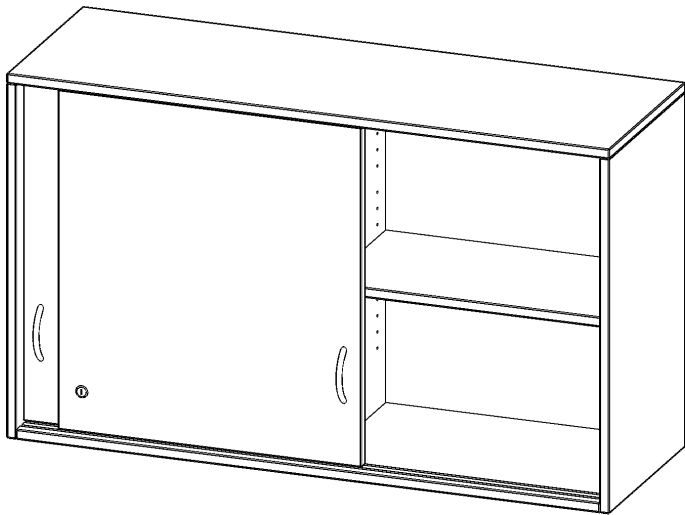

## AUFSATZ MIT SCHIEBETÜREN, 2 ORDNERHÖHEN - SERIE EVO180

B/H/T: 120X72X40 CM, ABSCHLIESSBAR, MIT MITTELWAND

### PRODUKTBESCHREIBUNG

Schränke mit Schiebetüren sind die ideale Lösung, wenn aufschwingende Drehtüren zu ausladend wären - zum Beispiel wenn Ihre Schrankwand oder der einzelne Schrank in einem Durchgang hinter einem Arbeitsplatz steht. Die Türen sind mittels Druckzylinderschloss abschließbar, beide Türen sind mit einem Bügelgriff (Farbe: Alu) ausgestattet und lassen sich so leicht aufschieben. Die Türen laufen sehr leicht in eingetüteten Führungsschienen.

Die evo180 Aufsatzschränke und -regale in verschiedenen Höhen und Breiten sind ein Kernstück unseres evo180 Schrankwandprogrammes. Sie bieten Ihnen die Möglichkeit, Ihre Raumhöhe immer optimal auszunutzen und im wahrsten Sinne des Wortes "noch einen drauf zu setzen". Die Aufsatzschränke werden als Ergänzung zu unseren Basis Schränken angeboten und bei Lieferung optional durch unser Team mit dem jeweiligen Unterschrank fest verschraubt. Die Rückwand ist als Sichtrückwand ausgeführt, dementsprechend eignen sich alle evo180 Einzelschränke oder Schrankwände auch als Raumteiler.

### EIGENSCHAFTEN

- Aufsatzschrank, 2 Ordnerhöhen
- Schiebetüren, abschließbar
- Sichtrückwand, mit Mittelwand, 2 verstellbare Einlegeböden
- Höhe 72 cm für Standard Ordner
- wird mit Unterschrank verschraubt