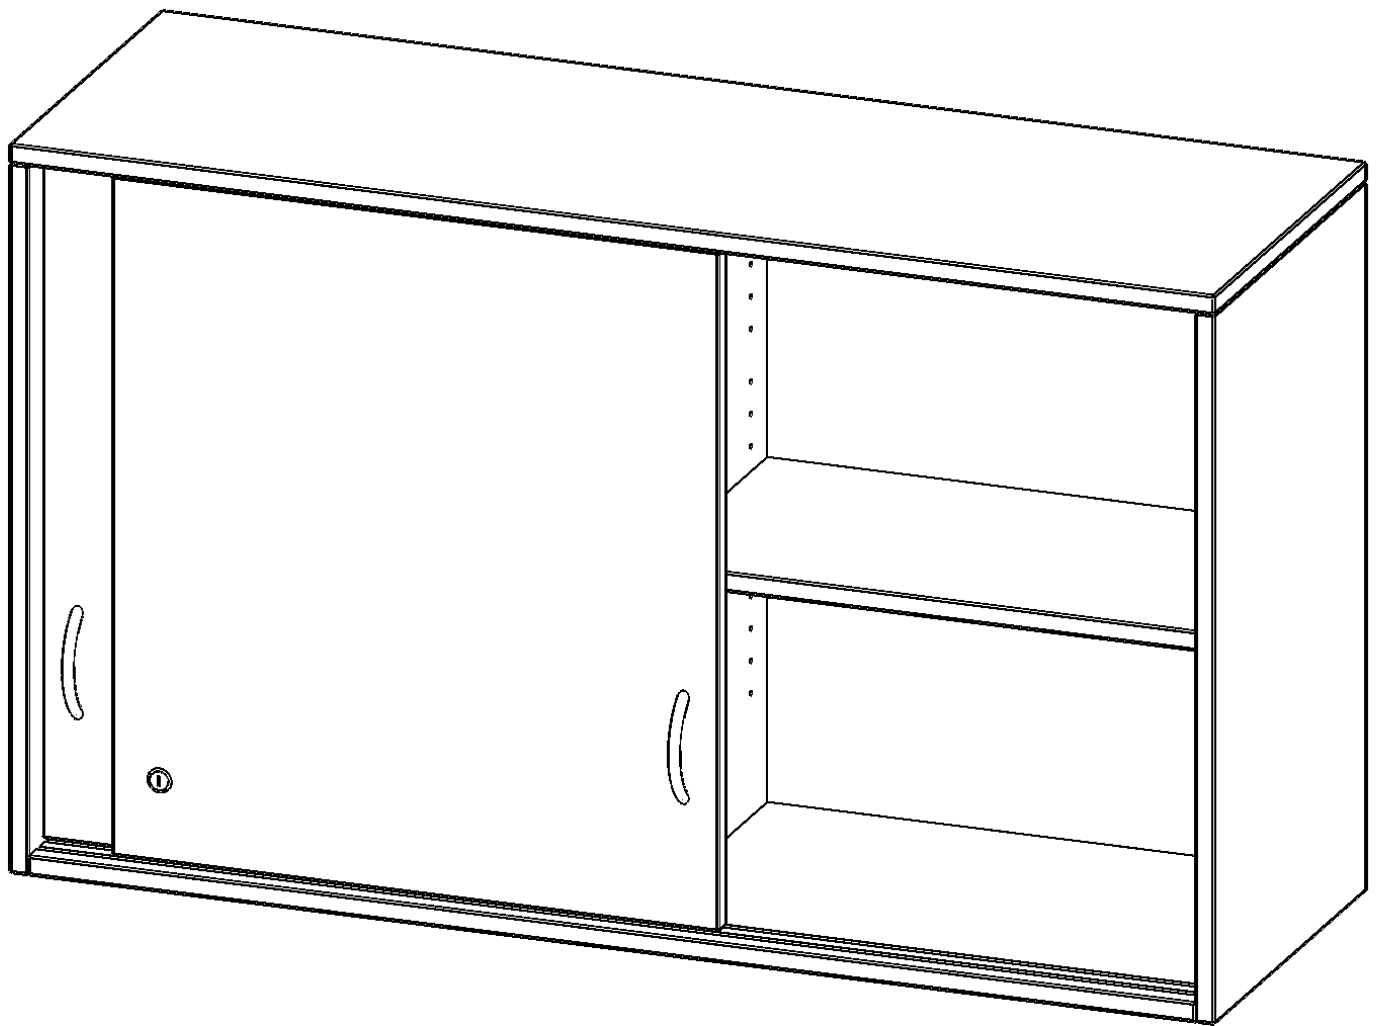

## AUFSATZ MIT SCHIEBETÜREN, 2 ORDNERHÖHEN - SERIE EVO180

B/H/T: 120X72X40 CM, ABSCHLIESSBAR, MIT MITTELWAND

Die evo180 Aufsatzschränke und -regale in verschiedenen Höhen und Breiten sind ein Kernstück unseres evo180 Schrankwandprogrammes. Sie bieten Ihnen die Möglichkeit, Ihre Raumhöhe immer optimal auszunutzen und im wahrsten Sinne des Wortes "noch einen drauf zu setzen". Die Aufsatzschränke werden als Ergänzung zu unseren Basis Schränken angeboten und bei Lieferung optional durch unser Team mit dem jeweiligen Unterschrank fest verschraubt. Die Rückwand ist als Sichtrückwand ausgeführt, dementsprechend eignen sich alle evo180 Einzelschränke oder Schrankwände auch als Raumteiler.

### EIGENSCHAFTEN

- Aufsatzschrank, 2 Ordnerhöhen
- Schiebetüren, abschließbar
- Sichtrückwand, mit Mittelwand, 2 verstellbare Einlegeböden
- Höhe 72 cm für Standard Ordner
- wird mit Unterschrank verschraubt

### Zubehör

Freistehend

Artikelnummer	H12042ASM	
Breite / Höhe / Tiefe	1200 mm / 720 mm / 400 mm	47.2" / 28.3" / 15.7"
Ordnerhöhen	2	
Einlegeböden	2	
Fächer	4	
Montageart	Freistehend	
Einsatzbereich	Grundschule, Weiterführende Schule, Büro und Objekt, Konferenzraum	
Material	Melaminplatte	
Bauart	Abschließbar, Aufsatzmodul, Mittelwand	
Sicherheitshinweise	Achtung Kippgefahr	
Produktlinie	evo180	