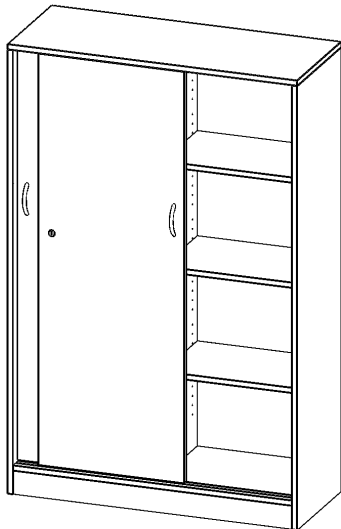

H10044SM

PRODUKTDATENBLATT
WWW.CONEN-PRODUKTE.DE

SCHIEBETÜRENSCHRANK, 4 ORDNERHÖHEN - SERIE EVO180

B/H/T: 100X154X40 CM, ABSCHLIESSBAR, MIT MITTELWAND, MIT SOCKEL (81 MM)

PRODUKTBESCHREIBUNG

Schränke mit Schiebetüren sind die ideale Lösung, wenn aufschwingende Drehtüren zu ausladend wären - zum Beispiel wenn Ihre Schrankwand oder der einzelne Schrank in einem Durchgang hinter einem Arbeitsplatz steht. Die Türen sind mittels Druckzylinderschloss abschließbar, beide Türen sind mit einem Bügelgriff (Farbe: Alu) ausgestattet und lassen sich so leicht aufschieben. Die Türen laufen sehr leicht in eingesenuten Führungsschienen.

Die Rückwand ist als Sichtrückwand ausgeführt, dementsprechend eignen sich alle evo180 Einzelschränke oder Schrankwände auch als Raumteiler.

Alle Schiebetürenschränke werden aus melaminharzbeschichteter E1-Feinspanplatte gefertigt, die FSC zertifiziert und formaldehydfrei sind. Als Kanten verwenden wir besonders robuste 2 mm starke ABS Kanten, die unter hoher Temperatur fest verleimt werden. Bitte wählen Sie Ihr Wunschdekor aus unserer Dekorpalette aus. Die Einlegeböden sind im Raster von 32 mm verstellbar. Unsere hochwertigen Bodenträger verfügen über einen "Ausziehstop", so wird verhindert, dass Böden mit Inhalt darauf aus dem Regal oder Schrank rutschen können.

EIGENSCHAFTEN

- Schiebetürenschränk, 4 Ordnerhöhen
- Schiebetüren, abschließbar, 6 verstellbare Einlegeböden
- Sichtrückwand, mit Mittelwand
- Höhe 154 cm für Standard Ordner
- mit Sockel

Zubehör

Freistehend

Artikelnummer	H10044SM	
Breite / Höhe / Tiefe	1000 mm / 1540 mm / 400 mm	39.4" / 60.6" / 15.7"
Gewicht	73 kg	160.9 lbs
Ordnerhöhen	4	
Einlegeböden	6	
Fächer	8	
Montageart	Freistehend	
Einsatzbereich	Grundschule, Weiterführende Schule, Büro und Objekt, Konferenzraum	
Material	Melaminplatte	
Bauart	Abschließbar, Mittelwand, Untermodul	
Produktlinie	evo180	