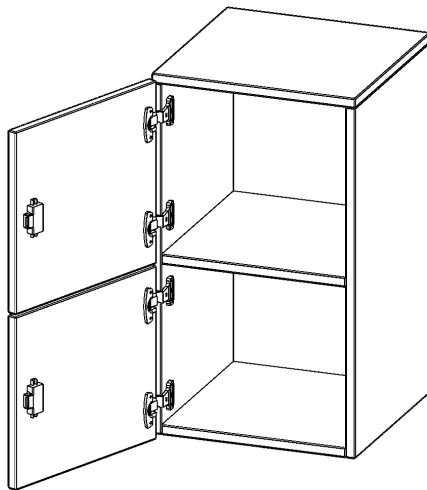

F4142ASFLI

PRODUKTDATENBLATT
WWW.CONEN-PRODUKTE.DE

SCHLIESSFACH - AUFSATZSCHRANK, 2 ORDNERHÖHEN - SERIE EVO180

B/H/T: 40,5X72X40 CM, 2 SCHLIESSFÄCHER, TÜREN ÖFFNEN NACH LINKS

PRODUKTBESCHREIBUNG

Die evo180 Schließfach Aufsatzschränke in verschiedenen Höhen, Breiten und Varianten sind ein Kernstück unseres evo180 Schrankwandprogrammes. Sie bieten Ihnen die Möglichkeit, Ihre Raumhöhe immer optimal auszunutzen und im wahrsten Sinne des Wortes "noch einen drauf zu setzen". Die Aufsatzschränke werden als Ergänzung zu unseren Basis Schränken angeboten und bei Lieferung optional durch unser Team mit dem jeweiligen Unterschrank fest verschraubt. Die Rückwand ist als Sichrückwand ausgeführt, dementsprechend eignen sich alle evo180 Einzelschränke oder Schrankwände auch als Raumteiler.

Die Schließfächer sind mittels Schloss abschließbar und wahlweise mit komplett geschlossener Frontblende oder verkürzter Frontblende erhältlich. Dank der verkürzten Frontblende können Briefe und Informationen in das geschlossene Fach eingeworfen werden. Bitte treffen Sie Ihre Auswahl bei der Bestellung.

Alle Schließfach Aufsatzschränke werden aus melaminharzbeschichteter E1-Feinspanplatte gefertigt, die FSC zertifiziert und formaldehydfrei sind. Als Kanten verwenden wir besonders robuste 2 mm starke ABS Kanten, die unter hoher Temperatur fest verleimt werden. Bitte wählen Sie Ihr Wunschdekor aus unserer Dekorpalette aus. Die Einlegeböden sind im Raster von 32 mm verstellbar. Unsere hochwertigen Bodenträger verfügen über einen "Ausziehstop", so wird verhindert, dass Böden mit Inhalt darauf aus dem Regal oder Schrank rutschen können. Die Türen lassen sich dank 270° öffnender Scharniere an den Korpus anlegen. Sie sind mit einem Schloss verschließbar. An den Türen befindet sich eine Staublippe.