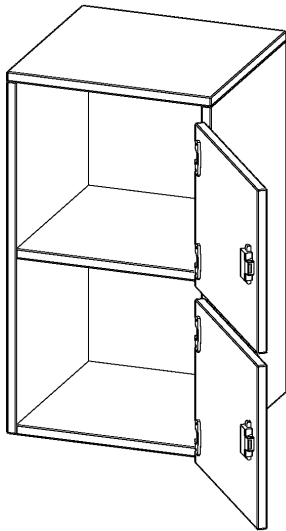

## SCHLIESSFACH - AUFSATZSCHRANK, 2 ORDNERHÖHEN - SERIE EVO180

B/H/T: 40,5X72X40 CM, 2 SCHLIESSFÄCHER, MIT BRIEFSCHLITZ, TÜREN ÖFFNEN NACH RECHTS

### PRODUKTBEschREIBUNG

Die evo180 Schließfach Aufsatzschränke in verschiedenen Höhen, Breiten und Varianten sind ein Kernstück unseres evo180 Schrankwandprogrammes. Sie bieten Ihnen die Möglichkeit, Ihre Raumhöhe immer optimal auszunutzen und im wahrsten Sinne des Wortes "noch einen drauf zu setzen". Die Aufsatzschränke werden als Ergänzung zu unseren Basis Schränken angeboten und bei Lieferung optional durch unser Team mit dem jeweiligen Unterschrank fest verschraubt. Die Rückwand ist als Sichrückwand ausgeführt, dementsprechend eignen sich alle evo180 Einzelschränke oder Schrankwände auch als Raumteiler.

Die Schließfächer sind mittels Schloss abschließbar und wahlweise mit komplett geschlossener Frontblende oder verkürzter Frontblende erhältlich. Dank der verkürzten Frontblende können Briefe und Informationen in das geschlossene Fach eingeworfen werden. Bitte treffen Sie Ihre Auswahl bei der Bestellung.

### EIGENSCHAFTEN

- Schließfach - Aufsatzschrank
- 2 Türen, abschließbar
- Sichrückwand
- Höhe 72 cm
- Türen öffnen nach rechts
- Türen für Briefeinwurf