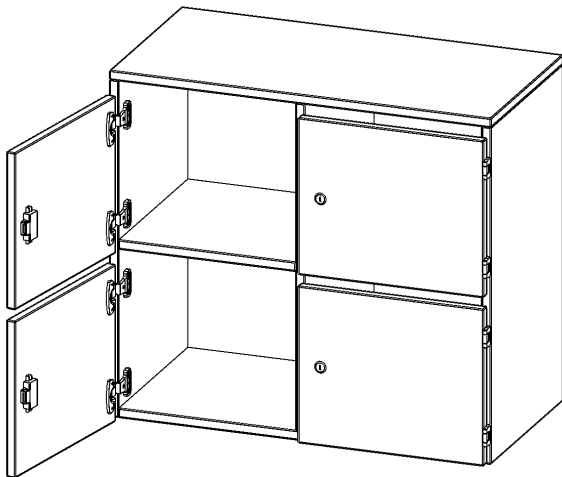

F8042ASFB

PRODUKTDATENBLATT
WWW.CONEN-PRODUKTE.DE

SCHLIESSFACH - AUFSATZSCHRANK, 2 ORDNERHÖHEN - SERIE EVO180

B/H/T: 80X72X40 CM, 4 SCHLIESSFÄCHER, MIT BRIEFSCHLITZ

PRODUKTBESCHREIBUNG

Die evo180 Schließfach Aufsatzschränke in verschiedenen Höhen, Breiten und Varianten sind ein Kernstück unseres evo180 Schrankwandprogrammes. Sie bieten Ihnen die Möglichkeit, Ihre Raumhöhe immer optimal auszunutzen und im wahrsten Sinne des Wortes "noch einen drauf zu setzen". Die Aufsatzschränke werden als Ergänzung zu unseren Basis Schränken angeboten und bei Lieferung optional durch unser Team mit dem jeweiligen Unterschrank fest verschraubt. Die Rückwand ist als Sichrückwand ausgeführt, dementsprechend eignen sich alle evo180 Einzelschränke oder Schrankwände auch als Raumteiler.

Die Schließfächer sind mittels Schloss abschließbar und wahlweise mit komplett geschlossener Frontblende oder verkürzter Frontblende erhältlich. Dank der verkürzten Frontblende können Briefe und Informationen in das geschlossene Fach eingeworfen werden. Bitte treffen Sie Ihre Auswahl bei der Bestellung.

Alle Schließfach Aufsatzschränke werden aus melaminharzbeschichteter E1-Feinspanplatte gefertigt, die FSC zertifiziert und formaldehydfrei sind. Als Kanten verwenden wir besonders robuste 2 mm starke ABS Kanten, die unter hoher Temperatur fest verleimt werden. Bitte wählen Sie Ihr Wunschdekor aus unserer Dekorpalette aus. Die Einlegeböden sind im Raster von 32 mm verstellbar. Unsere hochwertigen Bodenträger verfügen über einen "Ausziehstop", so wird verhindert, dass Böden mit Inhalt darauf aus dem Regal oder Schrank rutschen können. Die Türen lassen sich dank 270° öffnender Scharniere an den Korpus anlegen. Sie sind mit einem Schloss verschließbar. An den Türen befindet sich eine Staublippe.