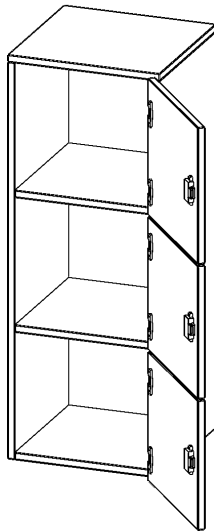

F4143ASFRE

PRODUKTDATENBLATT
WWW.CONEN-PRODUKTE.DE

SCHLISSFACH - AUFSATZ, 3 ORDNERHÖHEN - SERIE EVO180

B/H/T: 40,5X108X40 CM, 3 SCHLISSFÄCHER, TÜREN ÖFFNEN NACH RECHTS

PRODUKTBEschREIBUNG

Die evo180 Schließfach Aufsatzschränke in verschiedenen Höhen, Breiten und Varianten sind ein Kernstück unseres evo180 Schrankwandprogrammes. Sie bieten Ihnen die Möglichkeit, Ihre Raumhöhe immer optimal auszunutzen und im wahrsten Sinne des Wortes "noch einen drauf zu setzen". Die Aufsatzschränke werden als Ergänzung zu unseren Basis Schränken angeboten und bei Lieferung optional durch unser Team mit dem jeweiligen Unterschrank fest verschraubt. Die Rückwand ist als Sichrückwand ausgeführt, dementsprechend eignen sich alle evo180 Einzelschränke oder Schrankwände auch als Raumteiler.

Die Schließfächer sind mittels Schloss abschließbar und wahlweise mit komplett geschlossener Frontblende oder verkürzter Frontblende erhältlich. Dank der verkürzten Frontblende können Briefe und Informationen in das geschlossene Fach eingeworfen werden. Bitte treffen Sie Ihre Auswahl bei der Bestellung.

Alle Schließfach Aufsatzschränke werden aus melaminharzbeschichteter E1-Feinspanplatte gefertigt, die FSC zertifiziert und formaldehydfrei sind. Als Kanten verwenden wir besonders robuste 2 mm starke ABS Kanten, die unter hoher Temperatur fest verleimt werden. Bitte wählen Sie Ihr Wunschdekor aus unserer Dekorpalette aus. Die Einlegeböden sind im Raster von 32 mm verstellbar. Unsere hochwertigen Bodenträger verfügen über einen "Ausziehstop", so wird verhindert, dass Böden mit Inhalt darauf aus dem Regal oder Schrank rutschen können. Die Türen lassen sich dank 270° öffnender Scharniere an den Korpus anlegen. Sie sind mit einem Schloss verschließbar. An den Türen befindet sich eine Staublippe.

EIGENSCHAFTEN

- Schließfach - Aufsatz
- 3 Türen, abschließbar
- Sichrückwand
- Höhe 108 cm
- wir mit Unterschrank verschraubt
- Türen öffnen nach rechts

Zubehör

Freistehend

A company of CONEN GROUP

Seite 1/2