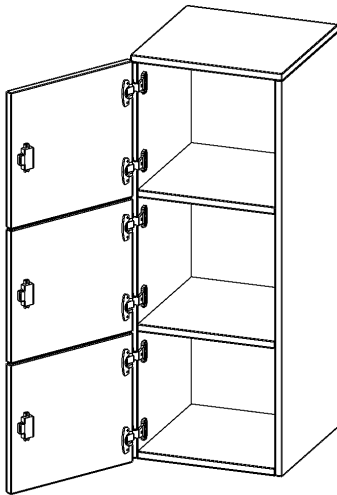

F4143ASFLI

PRODUKTDATENBLATT
WWW.CONEN-PRODUKTE.DE

SCHLIESSFACH - AUFSATZ, 3 ORDNERHÖHEN - SERIE EVO180

B/H/T: 40,5X108X40 CM, 3 SCHLIESSFÄCHER, TÜREN ÖFFNEN NACH LINKS

PRODUKTBE SCHREIBUNG

Die evo180 Schließfach Aufsatzschränke in verschiedenen Höhen, Breiten und Varianten sind ein Kernstück unseres evo180 Schrankwandprogrammes. Sie bieten Ihnen die Möglichkeit, Ihre Raumhöhe immer optimal auszunutzen und im wahrsten Sinne des Wortes "noch einen drauf zu setzen". Die Aufsatzschränke werden als Ergänzung zu unseren Basis Schränken angeboten und bei Lieferung optional durch unser Team mit dem jeweiligen Unterschrank fest verschraubt. Die Rückwand ist als Sichrückwand ausgeführt, dementsprechend eignen sich alle evo180 Einzelschränke oder Schrankwände auch als Raumteiler.

Die Schließfächer sind mittels Schloss abschließbar und wahlweise mit komplett geschlossener Frontblende oder verkürzter Frontblende erhältlich. Dank der verkürzten Frontblende können Briefe und Informationen in das geschlossene Fach eingeworfen werden. Bitte treffen Sie Ihre Auswahl bei der Bestellung.

Alle Schließfach Aufsatzschränke werden aus melaminharzbeschichteter E1-Feinspanplatte gefertigt, die FSC zertifiziert und formaldehydfrei sind. Als Kanten verwenden wir besonders robuste 2 mm starke ABS Kanten, die unter hoher Temperatur fest verleimt werden. Bitte wählen Sie Ihr Wunschdekor aus unserer Dekorpalette aus. Die Einlegeböden sind im Raster von 32 mm verstellbar. Unsere hochwertigen Bodenträger verfügen über einen "Ausziehstop", so wird verhindert, dass Böden mit Inhalt darauf aus dem Regal oder Schrank rutschen können. Die Türen lassen sich dank 270° öffnender Scharniere an den Korpus anlegen. Sie sind mit einem Schloss verschließbar. An den Türen befindet sich eine Staublippe.

EIGENSCHAFTEN

- Schließfach - Aufsatz
- 3 Türen, abschließbar
- Sichrückwand
- Höhe 108 cm
- wir mit Unterschrank verschraubt
- Türen öffnen nach links

Zubehör

Freistehend

A company of CONEN GROUP

Seite 1/2