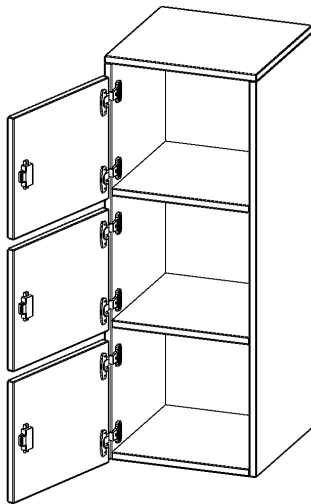

F4143ASFBLI

PRODUKTDATENBLATT
WWW.CONEN-PRODUKTE.DE

SCHLIESSFACH - AUFSATZ, 3 ORDNERHÖHEN - SERIE EVO180

B/H/T: 40,5X108X40 CM, 3 SCHLIESSFÄCHER, MIT BRIEFSCHLITZ, TÜREN ÖFFNEN NACH LINKS

PRODUKTBE SCHREIBUNG

Die evo180 Schließfach Aufsatzschränke in verschiedenen Höhen, Breiten und Varianten sind ein Kernstück unseres evo180 Schrankwandprogrammes. Sie bieten Ihnen die Möglichkeit, Ihre Raumhöhe immer optimal auszunutzen und im wahrsten Sinne des Wortes "noch einen drauf zu setzen". Die Aufsatzschränke werden als Ergänzung zu unseren Basis Schränken angeboten und bei Lieferung optional durch unser Team mit dem jeweiligen Unterschrank fest verschraubt. Die Rückwand ist als Sichrückwand ausgeführt, dementsprechend eignen sich alle evo180 Einzelschränke oder Schrankwände auch als Raumteiler.

Die Schließfächer sind mittels Schloss abschließbar und wahlweise mit komplett geschlossener Frontblende oder verkürzter Frontblende erhältlich. Dank der verkürzten Frontblende können Briefe und Informationen in das geschlossene Fach eingeworfen werden. Bitte treffen Sie Ihre Auswahl bei der Bestellung.

EIGENSCHAFTEN

- Schließfach - Aufsatz
- 3 Türen, abschließbar
- Sichrückwand
- Höhe 108 cm
- wir mit Unterschrank verschraubt
- Türen öffnen nach links
- Türen mit Briefschlitz

Zubehör

Freistehend

Artikelnummer	F4143ASFBLI	
Breite / Höhe / Tiefe	405 mm / 1080 mm / 400 mm	15.9" / 42.5" / 15.7"
Ordnerhöhen	3	
Fächer	3	
Montageart	Freistehend	
Einsatzbereich	Grundschule, Weiterführende Schule, Büro und Objekt, Konferenzraum	
Material	Melaminplatte	
Bauart	Abschließbar, Aufsatzmodul	
Sicherheitshinweise	Achtung Kippgefahr	
Produktlinie	evo180	