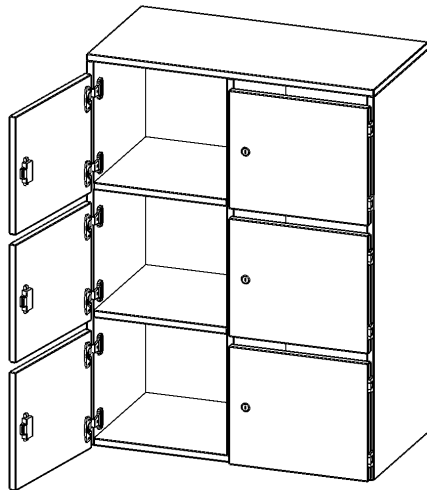

F8043ASFB

PRODUKTDATENBLATT
WWW.CONEN-PRODUKTE.DE

SCHLISSFACH - AUFSATZ, 3 ORDNERHÖHEN - SERIE EVO180

B/H/T: 80X108X40 CM, 6 SCHLISSFÄCHER, MIT BRIEFSCHLITZ

PRODUKTBE SCHREIBUNG

Die evo180 Schließfach Aufsatzschränke in verschiedenen Höhen, Breiten und Varianten sind ein Kernstück unseres evo180 Schrankwandprogrammes. Sie bieten Ihnen die Möglichkeit, Ihre Raumhöhe immer optimal auszunutzen und im wahrsten Sinne des Wortes "noch einen drauf zu setzen". Die Aufsatzschränke werden als Ergänzung zu unseren Basis Schränken angeboten und bei Lieferung optional durch unser Team mit dem jeweiligen Unterschrank fest verschraubt. Die Rückwand ist als Sichrückwand ausgeführt, dementsprechend eignen sich alle evo180 Einzelschränke oder Schrankwände auch als Raumteiler.

Die Schließfächer sind mittels Schloss abschließbar und wahlweise mit komplett geschlossener Frontblende oder verkürzter Frontblende erhältlich. Dank der verkürzten Frontblende können Briefe und Informationen in das geschlossene Fach eingeworfen werden. Bitte treffen Sie Ihre Auswahl bei der Bestellung.

Alle Schließfach Aufsatzschränke werden aus melaminharzbeschichteter E1-Feinspanplatte gefertigt, die FSC zertifiziert und formaldehydfrei sind. Als Kanten verwenden wir besonders robuste 2 mm starke ABS Kanten, die unter hoher Temperatur fest verleimt werden. Bitte wählen Sie Ihr Wunschdekor aus unserer Dekorpalette aus. Die Einlegeböden sind im Raster von 32 mm verstellbar. Unsere hochwertigen Bodenträger verfügen über einen "Ausziehstop", so wird verhindert, dass Böden mit Inhalt darauf aus dem Regal oder Schrank rutschen können. Die Türen lassen sich dank 270° öffnender Scharniere an den Korpus anlegen. Sie sind mit einem Schloss verschließbar. An den Türen befindet sich eine Staublippe.