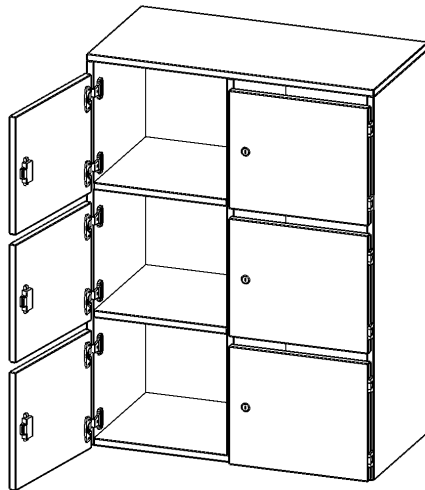

F8043ASFB

PRODUKTDATENBLATT
WWW.CONEN-PRODUKTE.DE

SCHLISSFACH - AUFSATZ, 3 ORDNERHÖHEN - SERIE EVO180

B/H/T: 80X108X40 CM, 6 SCHLISSFÄCHER, MIT BRIEFSCHLITZ

PRODUKTBESCHREIBUNG

Die evo180 Schließfach Aufsatzschränke in verschiedenen Höhen, Breiten und Varianten sind ein Kernstück unseres evo180 Schrankwandprogrammes. Sie bieten Ihnen die Möglichkeit, Ihre Raumhöhe immer optimal auszunutzen und im wahrsten Sinne des Wortes "noch einen drauf zu setzen". Die Aufsatzschränke werden als Ergänzung zu unseren Basis Schränken angeboten und bei Lieferung optional durch unser Team mit dem jeweiligen Unterschrank fest verschraubt. Die Rückwand ist als Sichrückwand ausgeführt, dementsprechend eignen sich alle evo180 Einzelschränke oder Schrankwände auch als Raumteiler.

Die Schließfächer sind mittels Schloss abschließbar und wahlweise mit komplett geschlossener Frontblende oder verkürzter Frontblende erhältlich. Dank der verkürzten Frontblende können Briefe und Informationen in das geschlossene Fach eingeworfen werden. Bitte treffen Sie Ihre Auswahl bei der Bestellung.

EIGENSCHAFTEN

- Schließfach - Aufsatz
- 6 Türen, abschließbar
- Sichrückwand
- Höhe 108 cm
- wir mit Unterschrank verschraubt
- Türen für Briefeinwurf

Zubehör

Freistehend

Artikelnummer	F8043ASFB	
Breite / Höhe / Tiefe	800 mm / 1080 mm / 400 mm	31.5" / 42.5" / 15.7"
Ordnerhöhen	3	
Fächer	6	
Montageart	Freistehend	
Einsatzbereich	Grundschule, Weiterführende Schule, Büro und Objekt, Konferenzraum	
Material	Melaminplatte	
Bauart	Abschließbar, Aufsatzmodul	
Sicherheitshinweise	Achtung Kippgefahr	
Produktlinie	evo180	