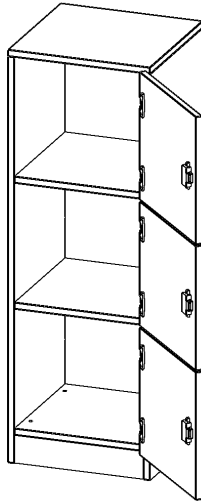

F4143SFRE

PRODUKTDATENBLATT
WWW.CONEN-PRODUKTE.DE

SCHLISSFACHSCHRANK, 3 ORDNERHÖHEN - SERIE EVO180

B/H/T: 40,5X118X40 CM, 3 SCHLISSFÄCHER, TÜREN ÖFFNEN NACH RECHTS, MIT SOCKEL (81 MM)

PRODUKTBESCHREIBUNG

Die evo180 SchließfachSchränke in verschiedenen Höhen und Breiten sind ein wichtiger Bestandteil unseres evo180 Schrankwandprogrammes. Die AufsatzSchränke bieten Ihnen die Möglichkeit, Ihre Raumhöhe immer optimal auszunutzen und im wahrsten Sinne des Wortes "noch einen drauf zu setzen". Die AufsatzSchränke werden als Ergänzung zu unseren BasisSchränken angeboten und bei Lieferung auf Wunsch durch unser Team mit dem jeweiligen Unterschrank fest verschraubt. Türen gibt es mit oder ohne Briefeinwurf Schlitz. Die Rückwand ist als Sichtrückwand ausgeführt, dementsprechend eignen sich alle evo180 EinzelSchränke oder Schrankwände auch als Raumteiler.

Zubehör

EIGENSCHAFTEN

- Schließfachschrank
- 3 Türen, abschließbar
- Sichtrückwand
- Höhe 118 cm
- mit Sockel
- Türen öffnen nach rechts

Freistehend

Artikelnummer	F4143SFRE	
Breite / Höhe / Tiefe	405 mm / 1180 mm / 400 mm	15.9" / 46.5" / 15.7"
Gewicht	29 kg	63.9 lbs
Ordnerhöhen	3	
Fächer	3	
Montageart	Freistehend	
Einsatzbereich	Grundschule, Weiterführende Schule, Büro und Objekt, Konferenzraum	
Material	Melaminplatte	
Bauart	Abschließbar, Untermodul	
Produktlinie	evo180	