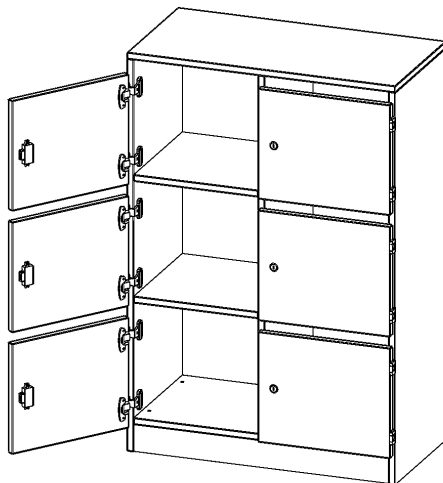

F8043SFB

PRODUKTDATENBLATT
WWW.CONEN-PRODUKTE.DE

SCHLISSFACHSCHRANK, 3 ORDNERHÖHEN - SERIE EVO180

B/H/T: 80X118X40 CM, 6 SCHLISSFÄCHER, MIT BRIEFSCHLITZ, MIT SOCKEL (81 MM)

PRODUKTBESCHREIBUNG

Die evo180 Schließfach Schränke in verschiedenen Höhen, Breiten und Varianten sind ein Kernstück unseres evo180 Schrankwandprogrammes. Die Rückwand ist als Sichrückwand ausgeführt, dementsprechend eignen sich alle evo180 Einzelschränke oder Schrankwände auch als Raumteiler.

Die Schließfächer sind mittels Schloss abschließbar und wahlweise mit komplett geschlossener Frontblende oder verkürzter Frontblende erhältlich. Dank der verkürzten Frontblende können Briefe und Informationen in das geschlossene Fach eingeworfen werden. Bitte treffen Sie Ihre Auswahl bei der Bestellung.

Alle Schließfach Schränke werden aus melaminharzbeschichteter E1-Feinspanplatte gefertigt, die FSC zertifiziert und formaldehydfrei sind. Als Kanten verwenden wir besonders robuste 2 mm starke ABS Kanten, die unter hoher Temperatur fest verleimt werden. Bitte wählen Sie Ihr Wunschdekor aus unserer Dekorpalette aus. Die Einlegeböden sind im Raster von 32 mm verstellbar. Unsere hochwertigen Bodenträger verfügen über einen "Ausziehstop", so wird verhindert, dass Böden mit Inhalt darauf aus dem Regal oder Schrank rutschen können. Die Türen lassen sich dank 270° offener Scharniere an den Korpus anlegen. Sie sind mit einem Schloss verschließbar. An den Türen befindet sich eine Staublippe.

Zubehör

Freistehend

Artikelnummer	F8043SFB	
Breite / Höhe / Tiefe	800 mm / 1180 mm / 400 mm	31.5" / 46.5" / 15.7"
Ordnerhöhen	3	
Fächer	6	
Montageart	Freistehend	
Einsatzbereich	Grundschule, Weiterführende Schule, Büro und Objekt, Konferenzraum	
Material	Melaminplatte	
Bauart	Abschließbar, Untermodul	
Produktlinie	evo180	