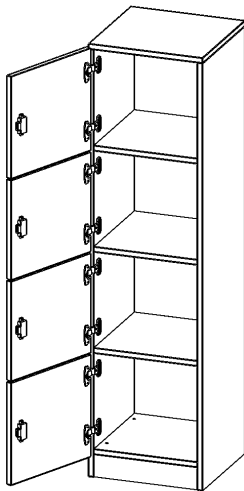

## SCHLISSFACHSCHRANK, 4 ORDNERHÖHEN - SERIE EVO180

B/H/T: 40,5X154X40 CM, 4 SCHLISSFÄCHER, TÜREN ÖFFNEN NACH LINKS, MIT SOCKEL (81 MM)

### PRODUKTBESCHREIBUNG

Die evo180 Schließfach Schränke in verschiedenen Höhen, Breiten und Varianten sind ein Kernstück unseres evo180 Schrankwandprogrammes. Die Rückwand ist als Sichrückwand ausgeführt, dementsprechend eignen sich alle evo180 Einzelschränke oder Schrankwände auch als Raumteiler.

Die Schließfächer sind mittels Schloss abschließbar und wahlweise mit komplett geschlossener Frontblende oder verkürzter Frontblende erhältlich. Dank der verkürzten Frontblende können Briefe und Informationen in das geschlossene Fach eingeworfen werden. Bitte treffen Sie Ihre Auswahl bei der Bestellung.

### EIGENSCHAFTEN

- Schließfachschränk
- 4 Türen, abschließbar
- Sichrückwand
- Höhe 154 cm
- mit Sockel
- Türen öffnen nach links