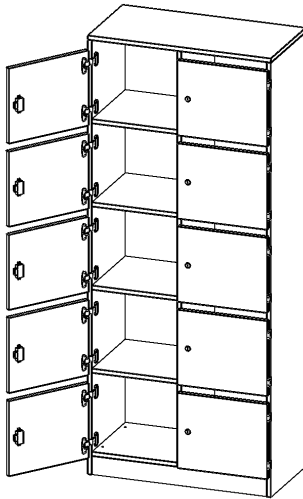

## SCHLISSFACHSCHRANK, 5 ORDNERHÖHEN - SERIE EVO180

B/H/T: 80X190X40 CM, 10 SCHLISSFÄCHER, MIT BRIEFSCHLITZ, MIT SOCKEL (81 MM)

### PRODUKTBESCHREIBUNG

Die evo180 Schließfach Schränke in verschiedenen Höhen, Breiten und Varianten sind ein Kernstück unseres evo180 Schrankwandprogrammes. Die Rückwand ist als Sichrückwand ausgeführt, dementsprechend eignen sich alle evo180 Einzelschränke oder Schrankwände auch als Raumteiler.

Die Schließfächer sind mittels Schloss abschließbar und wahlweise mit komplett geschlossener Frontblende oder verkürzter Frontblende erhältlich. Dank der verkürzten Frontblende können Briefe und Informationen in das geschlossene Fach eingeworfen werden. Bitte treffen Sie Ihre Auswahl bei der Bestellung.

### Zubehör

Freistehend

Artikelnummer	F8045SFB	
Breite / Höhe / Tiefe	800 mm / 1900 mm / 400 mm	31.5" / 74.8" / 15.7"
Gewicht	81,5 kg	179.7 lbs
Ordnerhöhen	5	
Fächer	10	
Montageart	Freistehend	
Einsatzbereich	Grundschule, Weiterführende Schule, Büro und Objekt, Konferenzraum	
Material	Melaminplatte	
Bauart	Abschließbar	
Sicherheitshinweise	Achtung Kippgefahr	
Produktlinie	evo180	