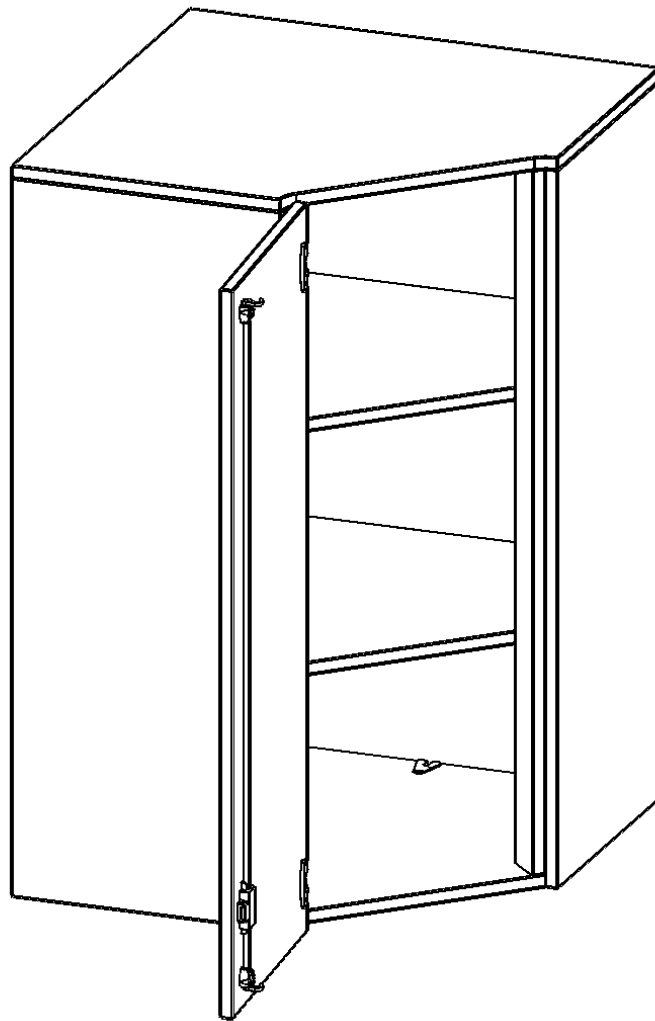

### PRODUKTBESCHREIBUNG

Die evo180 Inneneckschrank verschiedenen Höhen und Tiefen sind ein ganz besonderer Bestandteil unseres evo180 Schrankwandprogrammes. Sie helfen dabei, Ihnen eine Schrankwand im wahrsten Sinne des Wortes "um die Ecke zu bringen". Die Innenecken führen die Schrankwand um die Raumecke herum. Mit den Aufsatzschränken nutzen Sie die Raumhöhe optimal aus. Die Rückwand ist als Sichtrückwand ausgeführt.

Achten Sie auf die Tiefe der bereits vorhandenen Schränke oder Regale. Wir bieten die Innenecken im Standard für 40, 50 oder 60 cm tiefe Schrankwände an.

Alle Inneneckschränke werden aus melaminharzbeschichteter E1-Feinspanplatte gefertigt, die FSC zertifiziert und formaldehydfrei sind. Als Kanten verwenden wir besonders robuste 2 mm starke ABS Kanten, die unter hoher Temperatur fest verleimt werden. Bitte wählen Sie Ihr Wunschdekor aus unserer Dekorpalette aus. Die Einlegeböden sind im Raster von 32 mm verstellbar. Unsere hochwertigen Bodenträger verfügen über einen "Ausziehstop", so wird verhindert, dass Böden mit Inhalt darauf aus dem Regal oder Schrank rutschen können.

### EIGENSCHAFTEN

- Inneneckschrank
- Aufsatzschrank, 1 abschließbare Tür
- Höhe 108 cm
- für 40 cm tiefe Schrankwände
- Tür öffnet nach links

### Zubehör

Freistehend

Artikelnummer	T7043ATIELI	
Breite / Höhe / Tiefe	700 mm / 1080 mm / 700 mm	27.6" / 42.5" / 27.6"
Ordnerhöhen	3	
Einlegeböden	2	
Fächer	3	
Montageart	Freistehend	
Einsatzbereich	Grundschule, Weiterführende Schule, Büro und Objekt, Konferenzraum	
Material	Melaminplatte	
Bauart	Abschließbar, Aufsatzmodul	
Sicherheitshinweise	Achtung Kippgefahr	
Produktlinie	evo180	