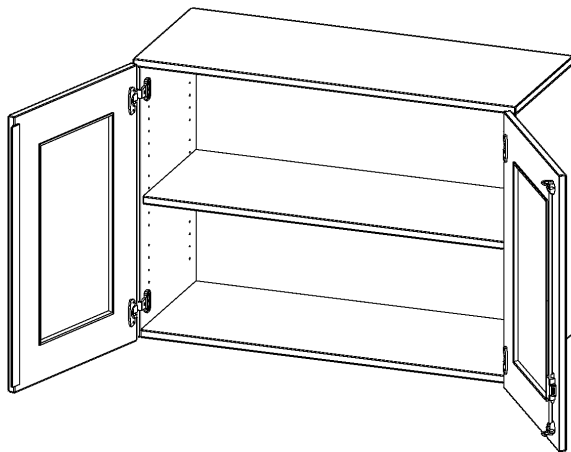

## AUFSATZSCHRANK, 2 ORDNERHÖHEN - SERIE EVO180

B/H/T: 100X72X40 CM, 2 TÜREN MIT GLASEINSATZ, ABSCHLIESSBAR

### PRODUKTBESCHREIBUNG

Die evo180 Aufsatzschränke und -regale in verschiedenen Höhen und Breiten sind ein Kernstück unseres evo180 Schrankwandprogrammes. Sie bieten Ihnen die Möglichkeit, Ihre Raumhöhe immer optimal auszunutzen und im wahrsten Sinne des Wortes "noch einen drauf zu setzen". Die Aufsatzschränke werden als Ergänzung zu unseren Basis Schränken angeboten und bei Lieferung optional durch unser Team mit dem jeweiligen Unterschrank fest verschraubt. Die Rückwand ist als Sichrückwand ausgeführt, dementsprechend eignen sich alle evo180 Einzelschränke oder Schrankwände auch als Raumteiler.

Die Türen öffnen 270°, sind abschließbar und mit einem Glasausschnitt versehen. Die Glaseinlage besteht aus Sicherheitsgründen aus Acrylglas, ist von innen eingesetzt und auf der Tür von innen verschraubt. So sehen Sie schnell, was im Schrank untergebracht ist. Besonders praktisch für Sammlungen.

### EIGENSCHAFTEN

- Aufsatzschrank, 2 Ordnerhöhen
- Türen mit Glaseinsatz, abschließbar
- Sichrückwand
- Höhe 72 cm für Standard Ordner
- wird optional mit vorhandenem Unterschrank verschraubt
- Glaseinsatz aus Acrylglas