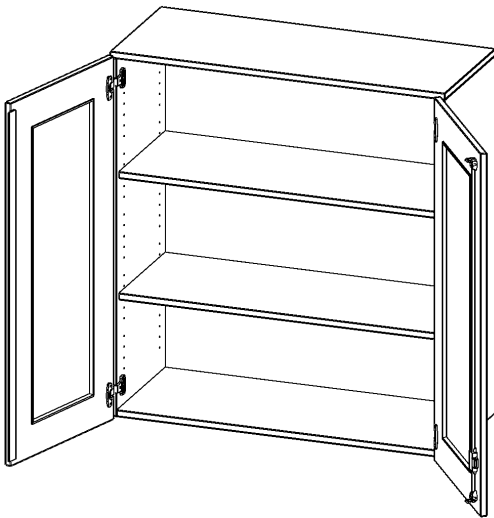

G10043AG

PRODUKTDATENBLATT
WWW.CONEN-PRODUKTE.DE

AUFSATZSCHRANK, 3 ORDNERHÖHEN - SERIE EVO180

B/H/T: 100X108X40 CM, 2 TÜREN MIT GLASEINSATZ, ABSCHLIESSBAR

PRODUKTBESCHREIBUNG

Die evo180 Aufsatzschränke und -regale in verschiedenen Höhen und Breiten sind ein Kernstück unseres evo180 Schrankwandprogrammes. Sie bieten Ihnen die Möglichkeit, Ihre Raumhöhe immer optimal auszunutzen und im wahrsten Sinne des Wortes "noch einen drauf zu setzen". Die Aufsatzschränke werden als Ergänzung zu unseren Basis Schränken angeboten und bei Lieferung optional durch unser Team mit dem jeweiligen Unterschrank fest verschraubt. Die Rückwand ist als Sichrückwand ausgeführt, dementsprechend eignen sich alle evo180 Einzelschränke oder Schrankwände auch als Raumteiler.

Die Türen öffnen 270°, sind abschließbar und mit einem Glasausschnitt versehen. Die Glaseinlage besteht aus Sicherheitsgründen aus Acrylglas, ist von innen eingesetzt und auf der Tür von innen verschraubt. So sehen Sie schnell, was im Schrank untergebracht ist. Besonders praktisch für Sammlungen.

Alle Aufsatzschränke werden aus melaminharzbeschichteter E1-Feinspanplatte gefertigt, die FSC zertifiziert und formaldehydfrei sind. Als Kanten verwenden wir besonders robuste 2 mm starke ABS Kanten, die unter hoher Temperatur fest verleimt werden. Bitte wählen Sie Ihr Wunschdekor aus unserer Dekorpalette aus. Die Einlegeböden sind im Raster von 32 mm verstellbar. Unsere hochwertigen Bodenträger verfügen über einen "Ausziehstop", so wird verhindert, dass Böden mit Inhalt darauf aus dem Regal oder Schrank rutschen können. Die Türen lassen sich dank 270° öffnender Scharniere an den Korpus anlegen.

EIGENSCHAFTEN

- Aufsatzschrank, 3 Ordnerhöhen
- Türen mit Glaseinsatz, abschließbar
- Sichrückwand
- Höhe 108 cm für Standard Ordner
- wird optional mit vorhandenem Unterschrank verschraubt
- Glaseinsatz aus Acrylglas