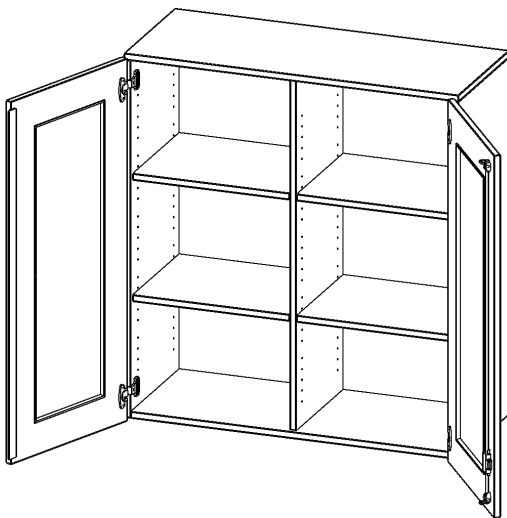

G10043AGM

PRODUKTDATENBLATT
WWW.CONEN-PRODUKTE.DE

AUFSATZSCHRANK, 3 ORDNERHÖHEN - SERIE EVO180

B/H/T: 100X108X40 CM, 2 TÜREN MIT GLASEINSATZ, ABSCHLIESSBAR, MIT MITTELWAND

PRODUKTBESCHREIBUNG

Die evo180 Aufsatzschränke und -regale in verschiedenen Höhen und Breiten sind ein Kernstück unseres evo180 Schrankwandprogrammes. Sie bieten Ihnen die Möglichkeit, Ihre Raumhöhe immer optimal auszunutzen und im wahrsten Sinne des Wortes "noch einen drauf zu setzen". Die Aufsatzschränke werden als Ergänzung zu unseren Basis Schränken angeboten und bei Lieferung optional durch unser Team mit dem jeweiligen Unterschrank fest verschraubt. Die Rückwand ist als Sichtrückwand ausgeführt, dementsprechend eignen sich alle evo180 Einzelschränke oder Schrankwände auch als Raumteiler.

Die Türen öffnen 270°, sind abschließbar und mit einem Glasausschnitt versehen. Die Glaseinlage besteht aus Sicherheitsgründen aus Acrylglas, ist von innen eingesetzt und auf der Tür von innen verschraubt. So sehen Sie schnell, was im Schrank untergebracht ist. Besonders praktisch für Sammlungen.

Alle Aufsatzschränke werden aus melaminharzbeschichteter E1-Feinspanplatte gefertigt, die FSC zertifiziert und formaldehydfrei sind. Als Kanten verwenden wir besonders robuste 2 mm starke ABS Kanten, die unter hoher Temperatur fest verleimt werden. Bitte wählen Sie Ihr Wunschdekor aus unserer Dekorpalette aus. Die Einlegeböden sind im Raster von 32 mm verstellbar. Unsere hochwertigen Bodenträger verfügen über einen "Ausziehstop", so wird verhindert, dass Böden mit Inhalt darauf aus dem Regal oder Schrank rutschen können. Die Türen lassen sich dank 270° öffnender Scharniere an den Korpus anlegen.

EIGENSCHAFTEN

- Aufsatzschrank, 3 Ordnerhöhen
- Türen mit Glaseinsatz, abschließbar
- Sichtrückwand, mit Mittelwand
- Höhe 108 cm für Standard Ordner
- wird optional mit vorhandenem Unterschrank verschraubt
- Glaseinsatz aus Acrylglas