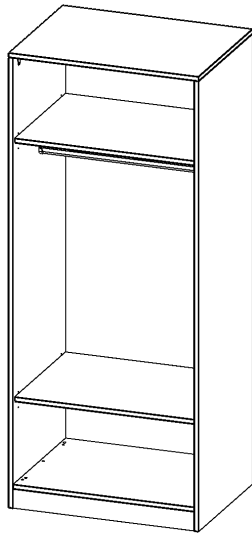

## GARDEROBENREGAL, 5 ORDNERHÖHEN - SERIE EVO180

B/H/T: 80X190X60 CM, MIT GARDEROBENSTANGE, MIT SOCKEL (81 MM)

### PRODUKTBESCHREIBUNG

Die evo180 Garderobenregale in verschiedenen Höhen und Breiten sind ein Kernstück unseres evo180 Schrankwandprogrammes. Die Rückwand ist als Sichtrückwand ausgeführt, dementsprechend eignen sich alle evo180 Einzelschränke oder Schrankwände auch als Raumteiler.

### EIGENSCHAFTEN

- Garderobenregal, 5 Ordnerhöhen
- Garderobenstange
- Hutablage
- Höhe 190 cm für Standard Ordner
- Sichtrückwand, mit Sockel

### Zubehör

Freistehend

|                       |  |                       |
|-----------------------|--|-----------------------|
| Artikelnummer         | R8065KR  |                       |
| Breite / Höhe / Tiefe | 800 mm / 1900 mm / 600 mm  | 31.5" / 74.8" / 23.6" |
| Ordnerhöhen           | 5  |                       |
| Konstruktionsböden    | 2  |                       |
| Fächer                | 3  |                       |
| Montageart            | Freistehend  |                       |
| Einsatzbereich        | Grundschule, Weiterführende Schule, Büro und Objekt, Konferenzraum |                       |
| Material              | Melaminplatte  |                       |
| Produktlinie          | evo180   |                       |
| Bauart                | mit Garderobenstange   |                       |