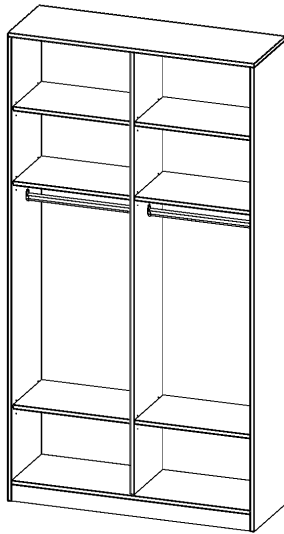

R12046KRM

PRODUKTDATENBLATT
WWW.CONEN-PRODUKTE.DE

GARDEROBENREGAL, 6 ORDNERHÖHEN - SERIE EVO180

B/H/T: 120X226X40 CM, MIT MITTELWAND, 2 GARDEROBENSTANGEN, MIT SOCKEL (81 MM)

PRODUKTBESCHREIBUNG

Die evo180 Garderobenregale in verschiedenen Höhen und Breiten sind ein Kernstück unseres evo180 Schrankwandprogrammes. Die Rückwand ist als Sichtrückwand ausgeführt, dementsprechend eignen sich alle evo180 Einzelschränke oder Schrankwände auch als Raumteiler.

Auf der Innenseite einer der Türen befindet sich ein flächig aufgeklebter Spiegel (splitterbindende Folie). Weiterhin befinden sich im Regal 2 Einlegeböden (Hut- und Schuhablage) sowie eine Kleiderstange.

Alle Garderobenregale werden aus melaminharzbeschichteter E1-Feinspanplatte gefertigt, die FSC zertifiziert und formaldehydfrei sind. Als Kanten verwenden wir besonders robuste 2 mm starke ABS Kanten, die unter hoher Temperatur fest verleimt werden. Bitte wählen Sie Ihr Wunschdekor aus unserer Dekorpalette aus. Die Einlegeböden sind im Raster von 32 mm verstellbar. Unsere hochwertigen Bodenträger verfügen über einen "Ausziehstop", so wird verhindert, dass Böden mit Inhalt darauf aus dem Regal oder Schrank rutschen können.

Konfigurieren Sie Ihr Wunsch-Garderobenregal, indem Sie bei den angebotenen Varianten Ihre Auswahl treffen.

EIGENSCHAFTEN

- Garderobenregal, 6 Ordnerhöhen
- Garderobenstange, Hutablage
- mit Mittelwand
- Höhe 226 cm für Standard Ordner
- Sichtrückwand, mit Sockel