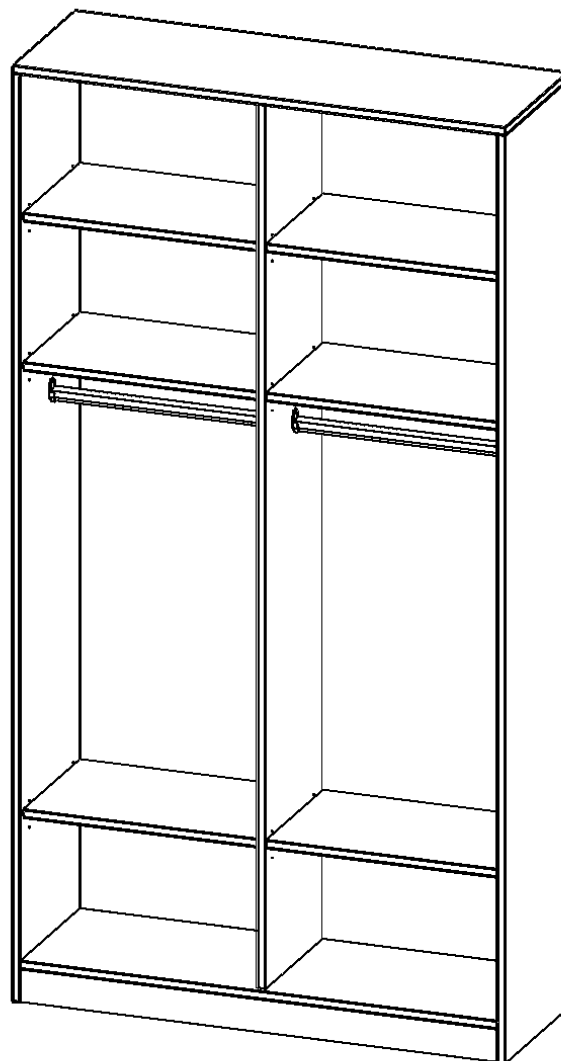

R12046KRM

PRODUKTDATENBLATT
WWW.CONEN-PRODUKTE.DE

GARDEROBENREGAL, 6 ORDNERHÖHEN - SERIE EVO180

B/H/T: 120X226X40 CM, MIT MITTELWAND, 2 GARDEROBENSTANGEN, MIT SOCKEL (81 MM)

PRODUKTBESCHREIBUNG

Die evo180 Garderobenregale in verschiedenen Höhen und Breiten sind ein Kernstück unseres evo180 Schrankwandprogrammes. Die Rückwand ist als Sichtrückwand ausgeführt, dementsprechend eignen sich alle evo180 Einzelschränke oder Schrankwände auch als Raumteiler.

Auf der Innenseite einer der Türen befindet sich ein flächig aufgeklebter Spiegel (splitterbindende Folie). Weiterhin befinden sich im Regal 2 Einlegeböden (Hut- und Schuhablage) sowie eine Kleiderstange.

Konfigurieren Sie Ihr Wunsch-Garderobenregal, indem Sie bei den angebotenen Varianten Ihre Auswahl treffen.

EIGENSCHAFTEN

- Garderobenregal, 6 Ordnerhöhen
- Garderobenstange, Hutablage
- mit Mittelwand
- Höhe 226 cm für Standard Ordner
- Sichtrückwand, mit Sockel

Zubehör

Freistehend

Artikelnummer	R12046KRM	
Breite / Höhe / Tiefe	1200 mm / 2260 mm / 400 mm	47.2" / 89" / 15.7"
Ordnerhöhen	6	
Einlegeböden	2	
Konstruktionsböden	4	
Fächer	8	
Montageart	Freistehend	
Einsatzbereich	Grundschule, Weiterführende Schule, Büro und Objekt, Konferenzraum	
Material	Melaminplatte	
Sicherheitshinweise	Achtung Kippgefahr	
Produktlinie	evo180	
Bauart	mit Garderobenstange, Mittelwand	